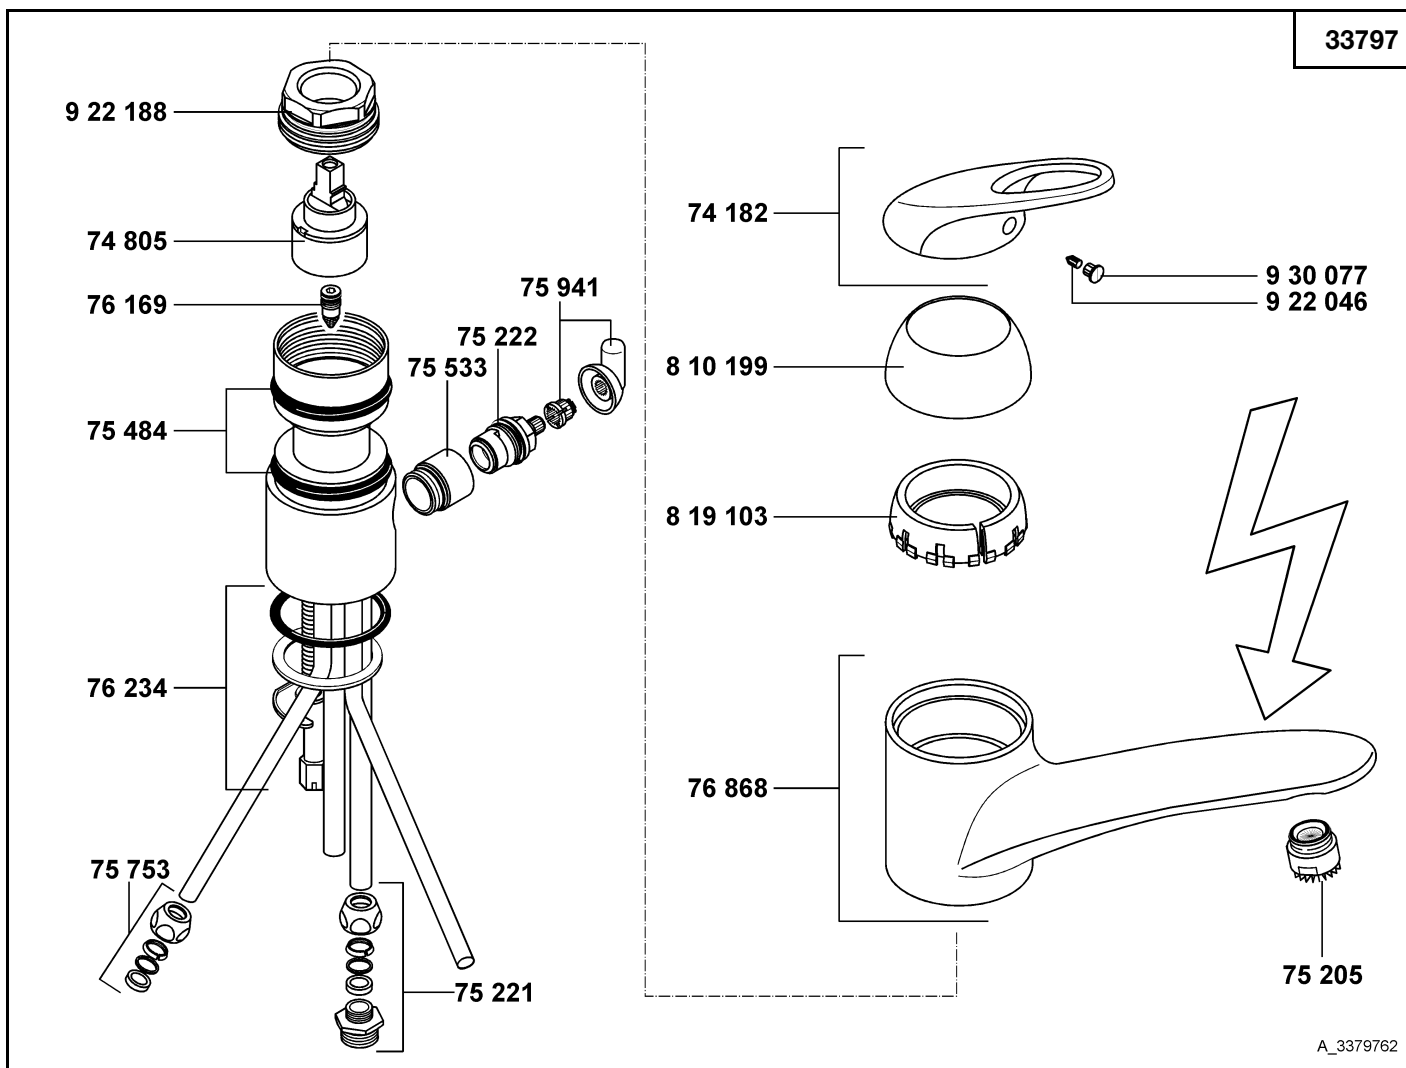

33797

A_3379762

33797	Spültisch-Multi-Einhandmischer DN 8	Multi single lever sink mixer DN 8	Multi ééngreeps gootsteenmengkraan
74 182	Hebel	lever	hendel
74 805	Steuereinheit K35	cartridge K35	cartouche K35
75 205	Strahlregler M 24 x 1	flow straightener M 24 x 1	straalbreker M 24 x 1
75 221	Anschlussverschraubung	connecting screw	aansluitkoppeling
75 222	Multi-Oberteil	Multi-valve	Multi bovendeel
75 484	Dichtungssatz	sealing set	set dichtingen
75 533	Multiadapter	Multi-adapter	Multi adapter
75 753	Quetschverschraubung	compression joint	klemkoppeling
75 941	Umstellgriff	lever for diverter	omstelgreep
76 169	Durchflussbegrenzer	flow restrictor	doorstroombegrenzer
76 234	Befestigungssatz	assembling set	bevestigingsset
76 868	Auslauf	spout	uitloop
810 199	Abdeckkappe	cover cap	afdekkap
819 103	Klemmstück	clamping piece	klemstuk
922 046	Gewindestift	threading lathe	inbus schroef
922 188	Spannschraube	screw	spanschroef
930 077	Markierungsstopfen	red/blue insert	markeringsstop