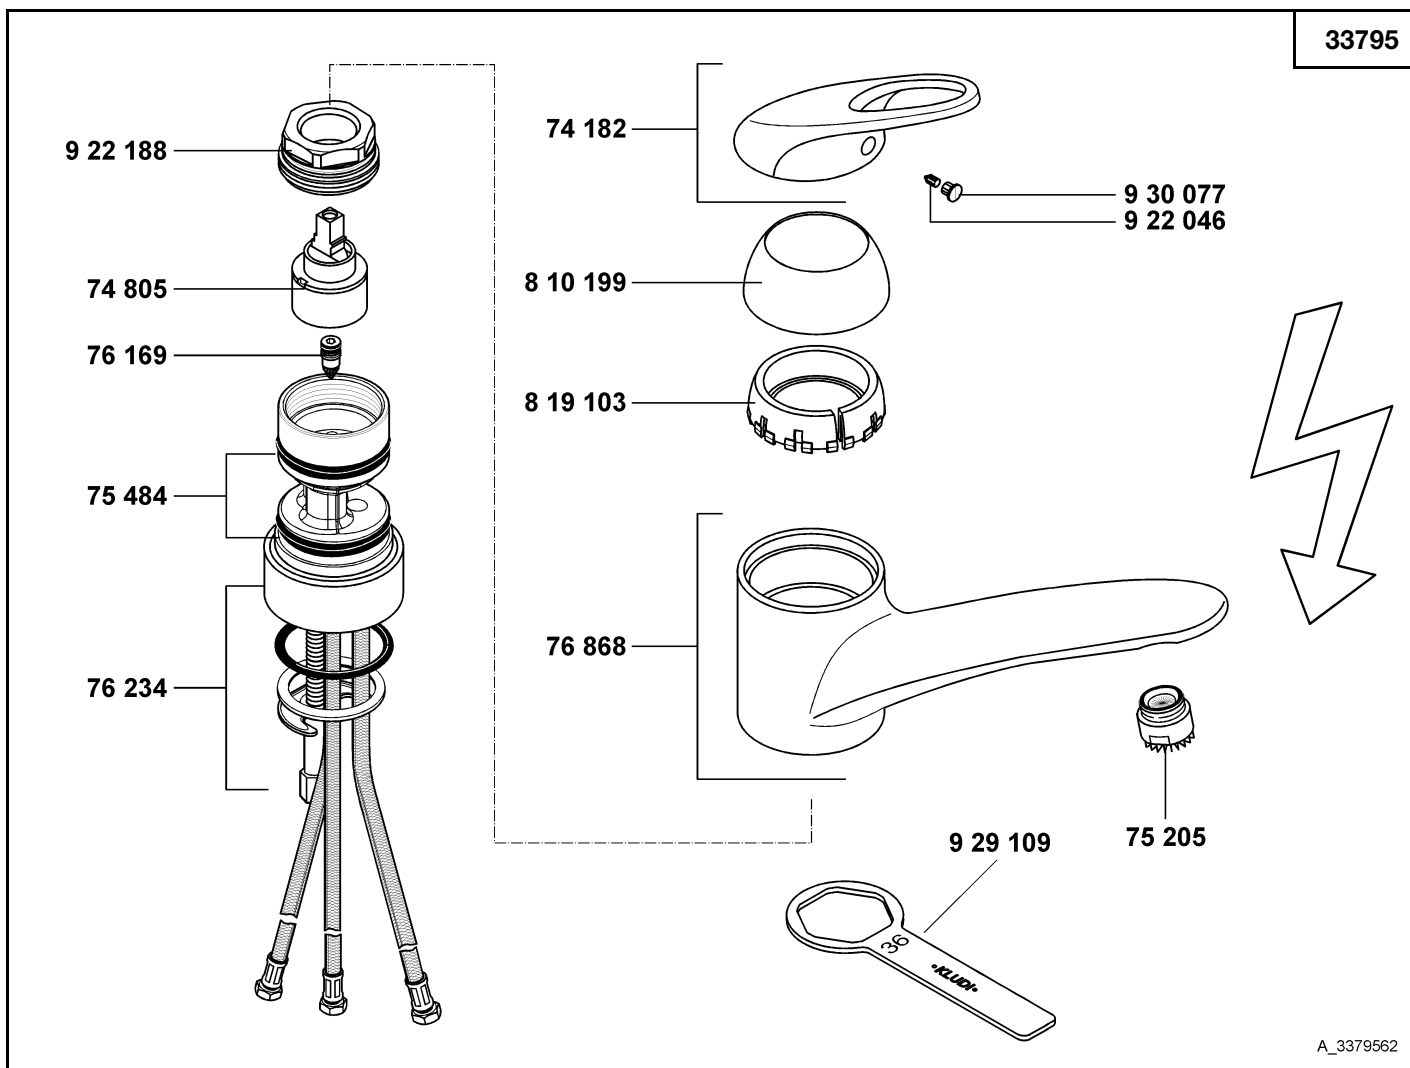

KLUDI KOMET

A_337956A

33795 03/10 → Spültisch-Einhandmischer DN 10

single lever sink mixer DN 10

ééngreeps gootsteenmengkraan 3/8"

74 182 Hebel
 74 329 Dichtungssatz
 74 805 Steuereinheit K35
 75 205 Strahlregler M 24 x 1
 76 169 Durchflussbegrenzer
 76 234 Befestigungssatz
 76 868 Auslauf
 922 046 Gewindestift
 929 149 Spanschraubenschlüssel SW 30
 930 077 Markierungsstopfen
 930 909 Spanschraube
 931 003 Abdeckkappe

lever
 sealing set
 cartridge K35
 flow straightener M 24 x 1
 flow restrictor
 assembling set
 spout
 threading lathe
 spanner SW 30
 red/blue insert
 screw
 cover cap

hendel
 set dichtingen
 cartouche K35
 straalbreker M 24 x 1
 doorstroombegrenzer
 bevestigingsset
 uitloop
 inbus schroef
 sleutel voor spanschroef SW 30
 markeringsstop
 spanschroef
 afdekkap

33795

A_3379562

33795 → 02/10	Spültisch-Einhandmischer DN 10	single lever sink mixer DN 10	ééngreeps gootsteenmengkraan 3/8"
74 182	Hebel	lever	hendel
74 805	Steuereinheit K35	cartridge K35	cartouche K35
75 205	Strahlregler M 24 x 1	flow straightener M 24 x 1	straalbreker M 24 x 1
75 484	Dichtungssatz	sealing set	set dichtingen
76 169	Durchflussbegrenzer	flow restrictor	doorstroombegrenzer
76 234	Befestigungssatz	assembling set	bevestigingsset
76 868	Auslauf	spout	uitloop
810 199	Abdeckkappe	cover cap	afdekkap
819 103	Klemmstück	clamping piece	klemstuk
922 046	Gewindestift	threading lathe	inbus schroef
922 188	Spannschraube	screw	spanschroef
929 109	Spannschraubenschlüssel	spanner	sleutel voor spanschroef
930 077	Markierungsstopfen	red/blue insert	markeringsstop