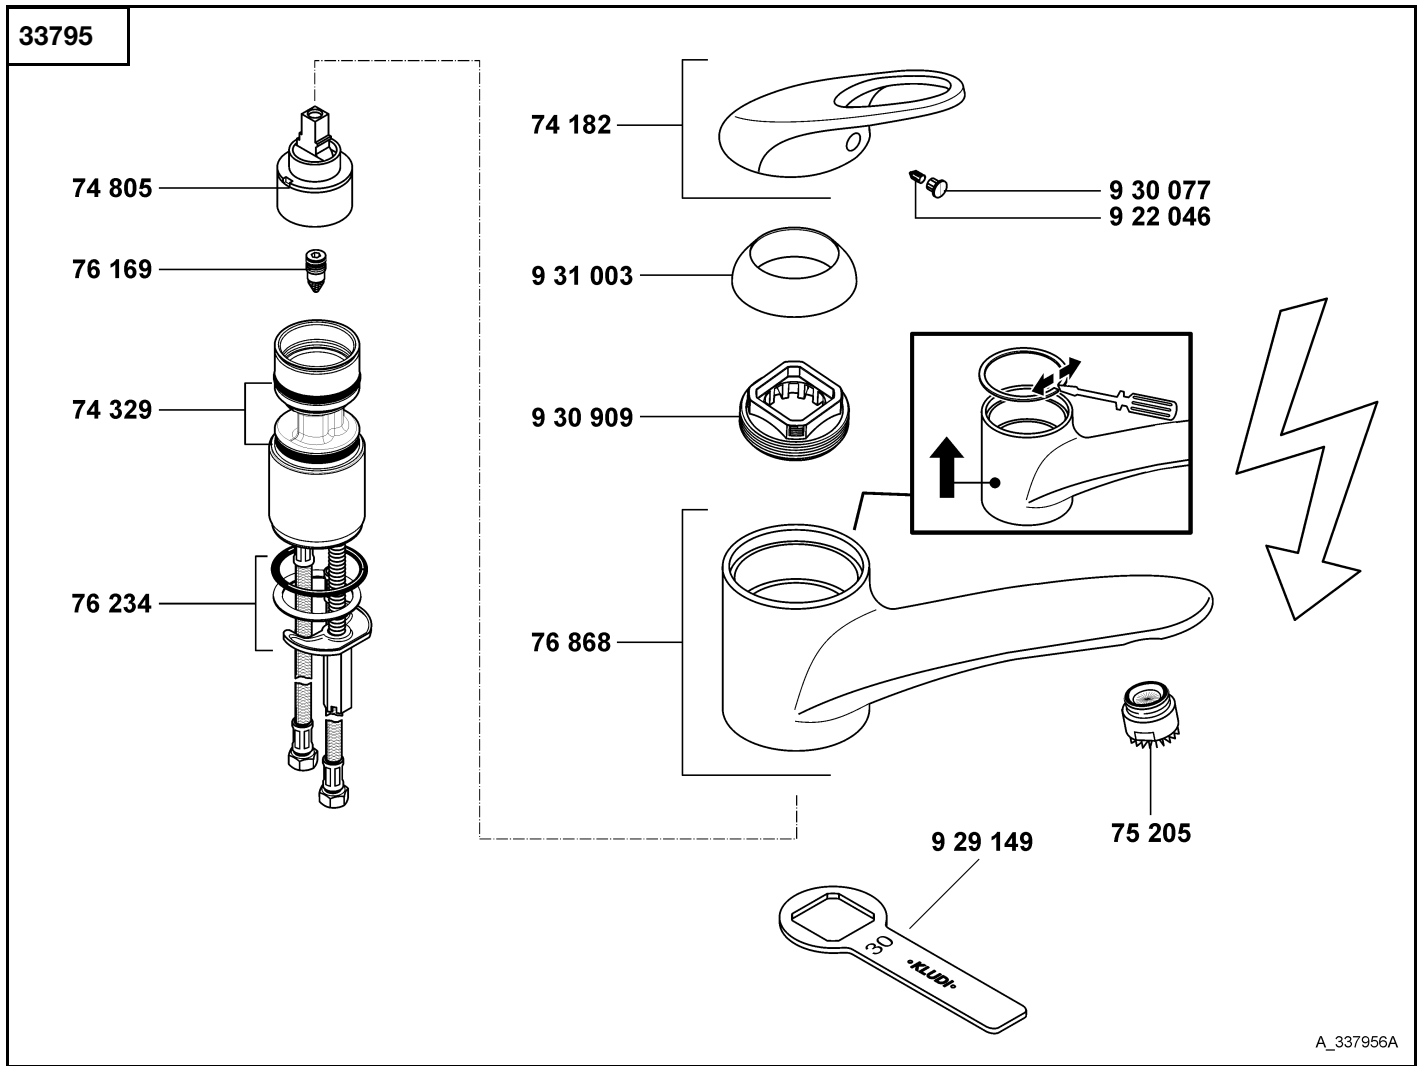

KLUDI KOMET

A_337956A

33795 03/10 → Spültisch-Einhandmischer DN 10

single lever sink mixer DN 10

ééngreeps gootsteenmengkraan 3/8"

74 182 Hebel
 74 329 Dichtungssatz
 74 805 Steuereinheit K35
 75 205 Strahlregler M 24 x 1
 76 169 Durchflussbegrenzer
 76 234 Befestigungssatz
 76 868 Auslauf
 922 046 Gewindestift
 929 149 Spanschraubenschlüssel SW 30
 930 077 Markierungsstopfen
 930 909 Spanschraube
 931 003 Abdeckkappe

lever
 sealing set
 cartridge K35
 flow straightener M 24 x 1
 flow restrictor
 assembling set
 spout
 threading lathe
 spanner SW 30
 red/blue insert
 screw
 cover cap

hendel
 set dichtingen
 cartouche K35
 straalbreker M 24 x 1
 doorstroombegrenzer
 bevestigingsset
 uitloop
 inbus schroef
 sleutel voor spanschroef SW 30
 markeringsstop
 spanschroef
 afdekkap

33795

A_3379562

33795 → 02/10	Spültisch-Einhandmischer DN 10	single lever sink mixer DN 10	ééngreeps gootsteenmengkraan 3/8"
74 182	Hebel	lever	hendel
74 805	Steuereinheit K35	cartridge K35	cartouche K35
75 205	Strahlregler M 24 x 1	flow straightener M 24 x 1	straalbreker M 24 x 1
75 484	Dichtungssatz	sealing set	set dichtingen
76 169	Durchflussbegrenzer	flow restrictor	doorstroombegrenzer
76 234	Befestigungssatz	assembling set	bevestigingsset
76 868	Auslauf	spout	uitloop
810 199	Abdeckkappe	cover cap	afdekkap
819 103	Klemmstück	clamping piece	klemstuk
922 046	Gewindestift	threading lathe	inbus schroef
922 188	Spannschraube	screw	spanschroef
929 109	Spannschraubenschlüssel	spanner	sleutel voor spanschroef
930 077	Markierungsstopfen	red/blue insert	markeringsstop