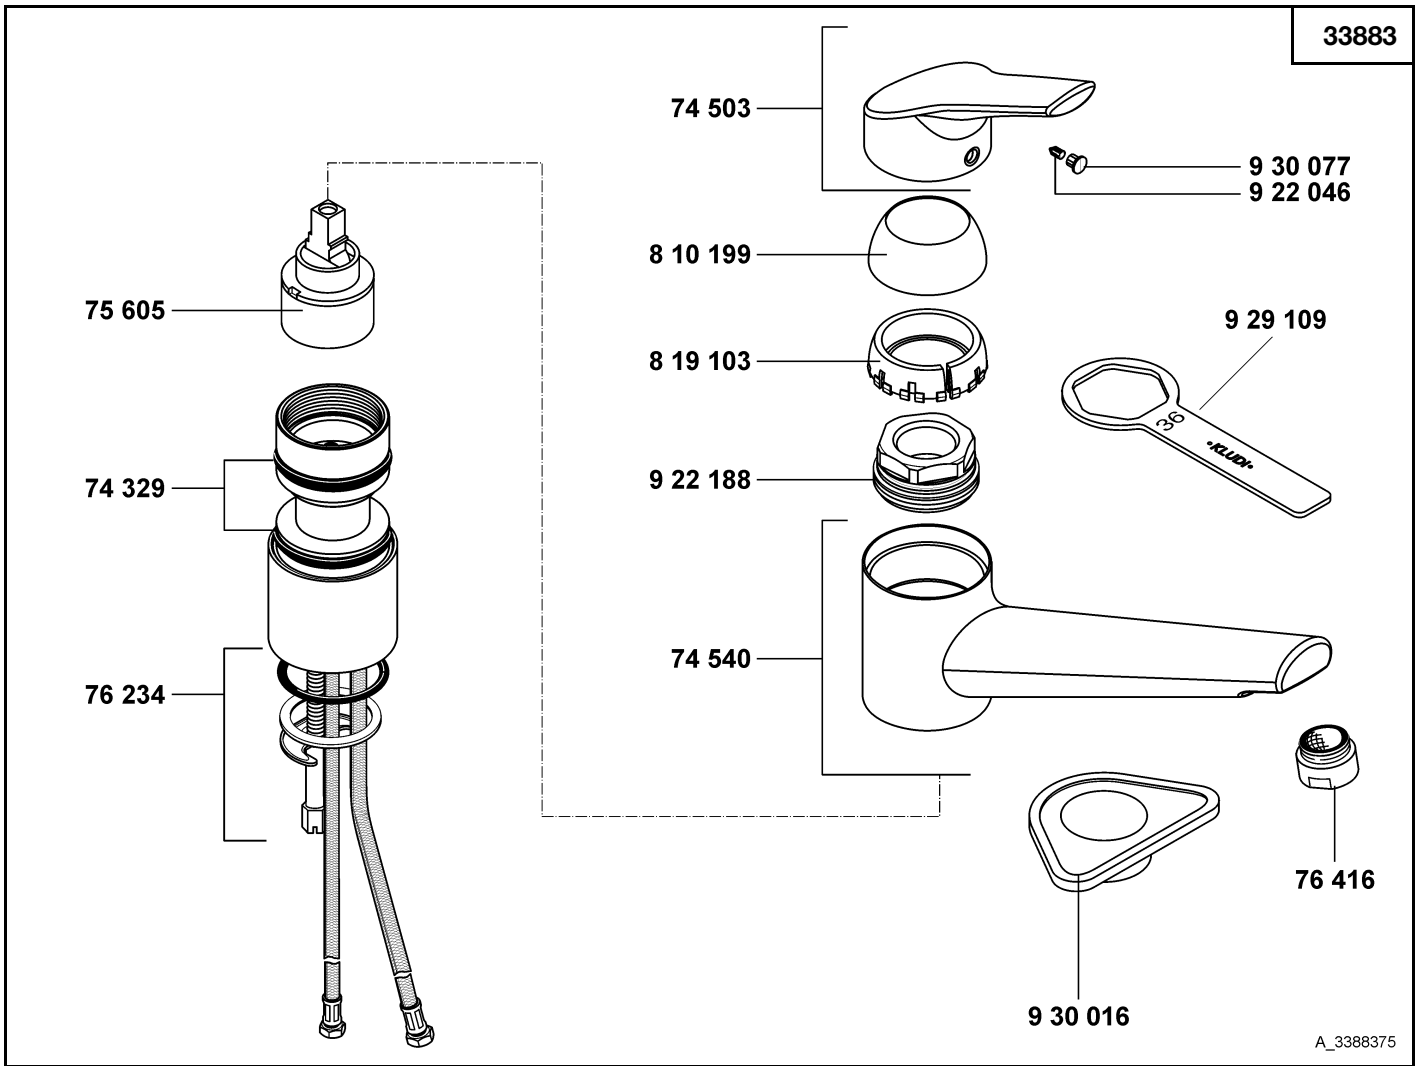

KLUDI OBJEKTA MIX NEW

33883 10/08 → Spültisch-Einhandmischer DN 10

single lever sink mixer DN 10

ééngreeps gootsteenmengkraan 3/8"

- 74 329 Dichtungssatz
- 74 503 Hebel, KLUDI OBJEKTA MIX NEW
- 74 540 Auslauf ohne Cascade-Strahlregler
- 75 605 Kartusche
- 76 234 Befestigungssatz
- 76 416 Cascade-Luftsprudler M 24 x 1/A
- 922 046 Gewindestift
- 929 149 Spanschraubenschlüssel SW 30
- 930 016 Montageplatte
- 930 077 Markierungsstopfen
- 930 909 Spanschraube
- 931 003 Abdeckkappe

- sealing set
- lever, KLUDI OBJEKTA MIX NEW
- spout without cascade-flow straightener
- cartridge
- assembling set
- cascade aerator M 24 x 1/A
- threading lathe
- spanner SW 30
- installation aid
- red/blue insert
- screw
- cover cap

- set dichtingen
- hendel, KLUDI OBJEKTA MIX NEW
- uitloop zonder cascade straalbreker
- cartouche
- bevestigingsset
- Cascade-perlator M 24 x 1/A
- inbus schroef
- sleutel voor spanschroef SW 30
- montageplaat
- markeringsstop
- spanschroef
- afdekkap

KLUDI OBJEKTA MIX NEW

33883 → 09/08	Spültisch-Einhandmischer DN 10	single lever sink mixer DN 10	ééngreeps gootsteenmengkraan 3/8"
74 329	Dichtungssatz	sealing set	set dichtingen
74 503	Hebel, KLUDI OBJEKTA MIX NEW	lever, KLUDI OBJEKTA MIX NEW	hendel, KLUDI OBJEKTA MIX NEW
74 540	Auslauf ohne Cascade-Strahlregler	spout without cascade-flow straightener	uitloop zonder cascade straalbreker
75 605	Kartusche	cartridge	cartouche
76 234	Befestigungssatz	assembling set	bevestigingsset
76 416	Cascade-Luftsprudler M 24 x 1/A	cascade aerator M 24 x 1/A	Cascade-perlator M 24 x 1/A
810 199	Abdeckkappe	cover cap	afdekkap
819 103	Klemmstück	clamping piece	klemstuk
922 046	Gewindestift	threading lathe	inbus schroef
922 188	Spannschraube	screw	spanschroef
929 109	Spannschraubenschlüssel	spanner	sleutel voor spanschroef
930 016	Montageplatte	installation aid	montageplaat
930 077	Markierungsstopfen	red/blue insert	markeringsstop