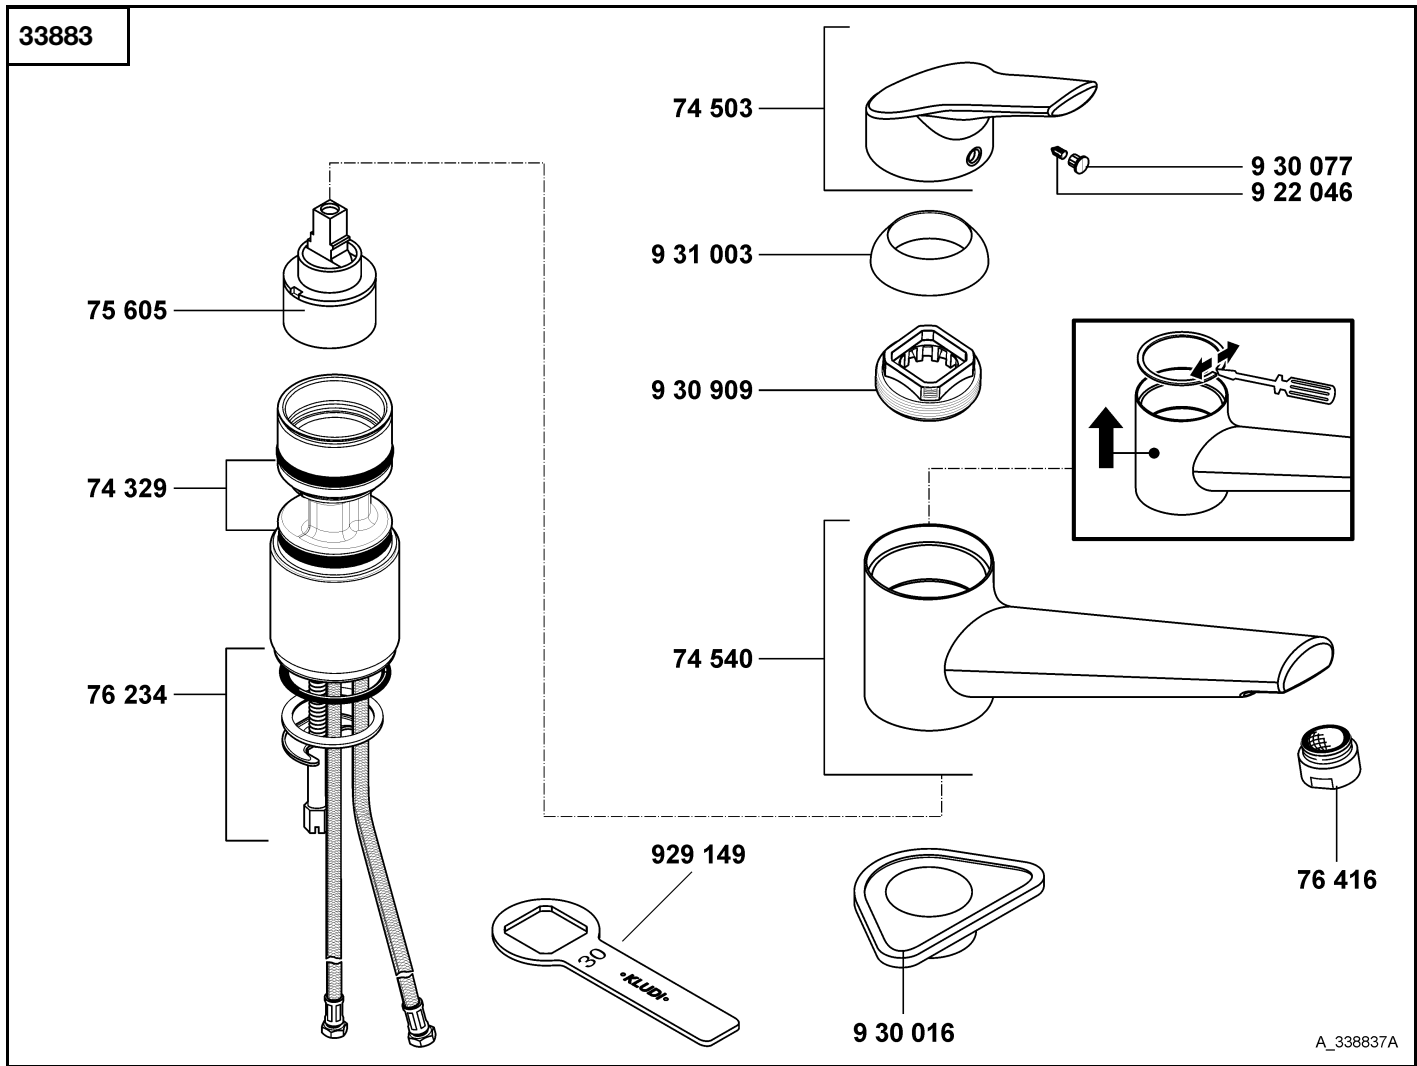

KLUDI OBJEKTA MIX NEW

33883 10/08 → Spültisch-Einhandmischer DN 10

single lever sink mixer DN 10

ééngreeps gootsteenmengkraan 3/8"

- 74 329 Dichtungssatz
- 74 503 Hebel, KLUDI OBJEKTA MIX NEW
- 74 540 Auslauf ohne Cascade-Strahlregler
- 75 605 Kartusche
- 76 234 Befestigungssatz
- 76 416 Cascade-Luftsprudler M 24 x 1/A
- 922 046 Gewindestift
- 929 149 Spanschraubenschlüssel SW 30
- 930 016 Montageplatte
- 930 077 Markierungsstopfen
- 930 909 Spanschraube
- 931 003 Abdeckkappe

- sealing set
- lever, KLUDI OBJEKTA MIX NEW
- spout without cascade-flow straightener
- cartridge
- assembling set
- cascade aerator M 24 x 1/A
- threading lathe
- spanner SW 30
- installation aid
- red/blue insert
- screw
- cover cap

- set dichtingen
- hendel, KLUDI OBJEKTA MIX NEW
- uitloop zonder cascade straalbreker
- cartouche
- bevestigingsset
- Cascade-perlator M 24 x 1/A
- inbus schroef
- sleutel voor spanschroef SW 30
- montageplaat
- markeringsstop
- spanschroef
- afdekkap

KLUDI OBJEKTA MIX NEW

33883 → 09/08	Spültisch-Einhandmischer DN 10	single lever sink mixer DN 10	ééngreeps gootsteenmengkraan 3/8"
74 329	Dichtungssatz	sealing set	set dichtingen
74 503	Hebel, KLUDI OBJEKTA MIX NEW	lever, KLUDI OBJEKTA MIX NEW	hendel, KLUDI OBJEKTA MIX NEW
74 540	Auslauf ohne Cascade-Strahlregler	spout without cascade-flow straightener	uitloop zonder cascade straalbreker
75 605	Kartusche	cartridge	cartouche
76 234	Befestigungssatz	assembling set	bevestigingsset
76 416	Cascade-Luftsprudler M 24 x 1/A	cascade aerator M 24 x 1/A	Cascade-perlator M 24 x 1/A
810 199	Abdeckkappe	cover cap	afdekkap
819 103	Klemmstück	clamping piece	klemstuk
922 046	Gewindestift	threading lathe	inbus schroef
922 188	Spannschraube	screw	spanschroef
929 109	Spannschraubenschlüssel	spanner	sleutel voor spanschroef
930 016	Montageplatte	installation aid	montageplaat
930 077	Markierungsstopfen	red/blue insert	markeringsstop