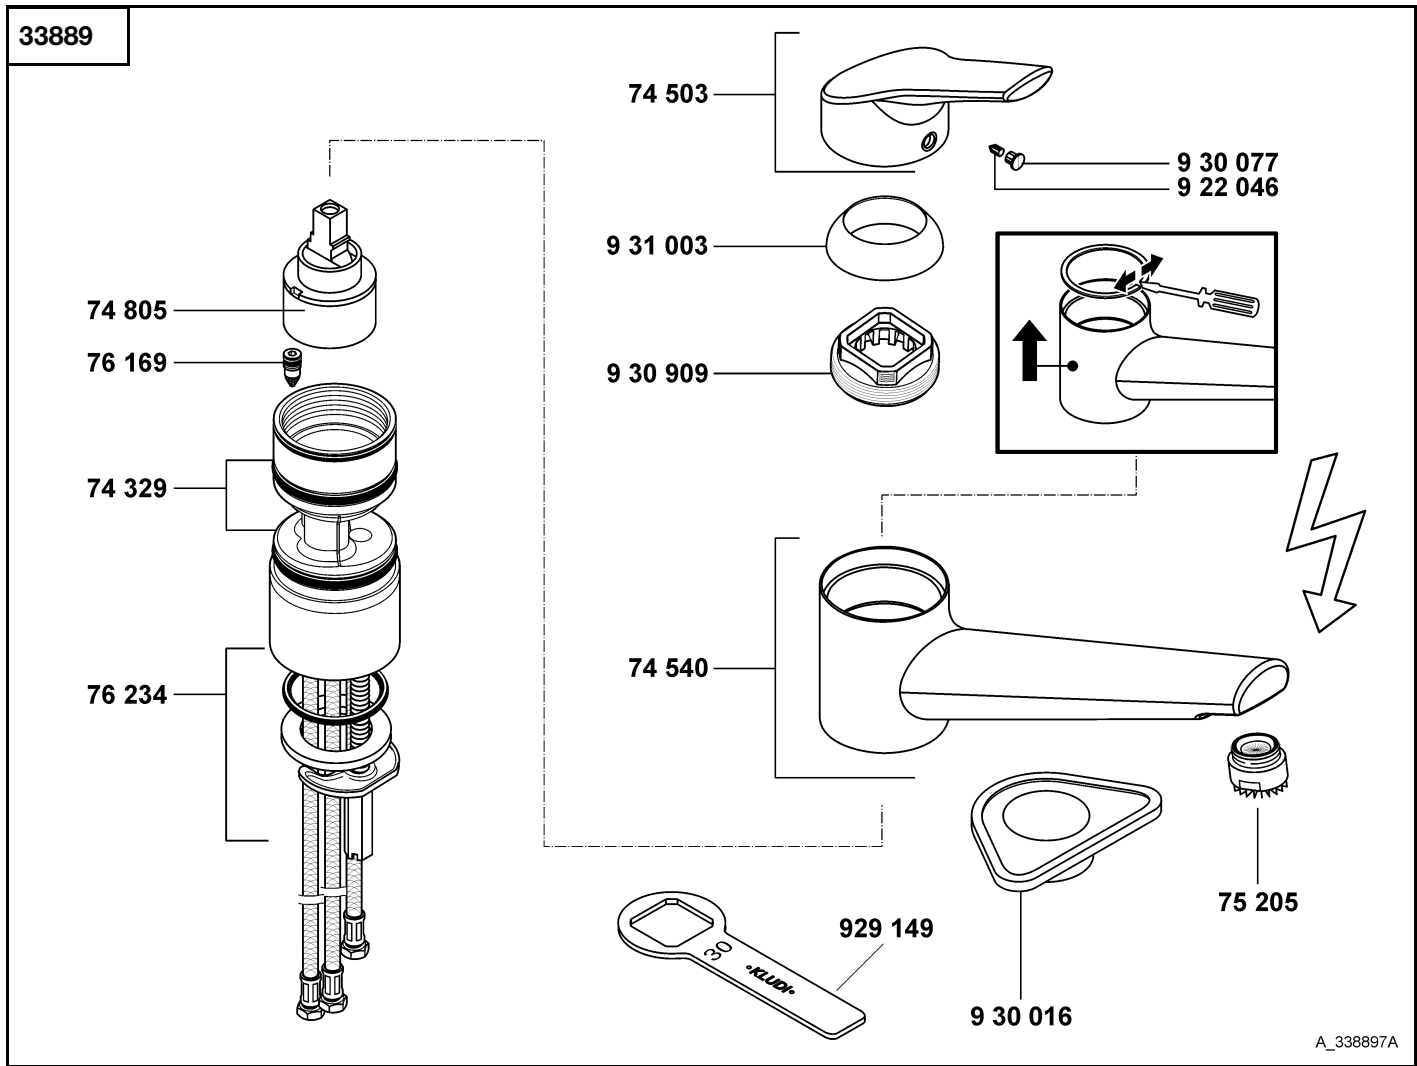

KLUDI OBJEKTA MIX NEW

33889 10/08 → Spültisch-Einhandmischer DN 10

single lever sink mixer DN 10

ééngreeps gootsteenmengkraan 3/8"

74 329 Dichtungssatz
 74 503 Hebel, KLUDI OBJEKTA MIX NEW
 74 540 Auslauf ohne Cascade-Strahlregler
 74 805 Steuereinheit K35
 75 205 Strahlregler M 24 x 1
 76 169 Durchflussbegrenzer
 76 234 Befestigungssatz
 922 046 Gewindestift
 929 149 Spanschraubenschlüssel SW 30
 930 016 Montageplatte
 930 077 Markierungsstopfen
 930 909 Spanschraube
 931 003 Abdeckkappe

sealing set
 lever, KLUDI OBJEKTA MIX NEW
 spout without cascade-flow straightener
 cartridge K35
 flow straightener M 24 x 1
 flow restrictor
 assembling set
 threading lathe
 spanner SW 30
 installation aid
 red/blue insert
 screw
 cover cap

set dichtingen
 hendel, KLUDI OBJEKTA MIX NEW
 uitloop zonder cascade straalbreker
 cartouche K35
 straalbreker M 24 x 1
 doorstroombegrenzer
 bevestigingsset
 inbus schroef
 sleutel voor spanschroef SW 30
 montageplaat
 markeringsstop
 spanschroef
 afdekkap

KLUDI OBJEKTA MIX NEW

33889 → 09/08	Spültisch-Einhandmischer DN 10	single lever sink mixer DN 10	ééngreeps gootsteenmengkraan 3/8"
74 329	Dichtungssatz	sealing set	set dichtingen
74 503	Hebel, KLUDI OBJEKTA MIX NEW	lever, KLUDI OBJEKTA MIX NEW	hendel, KLUDI OBJEKTA MIX NEW
74 540	Auslauf ohne Cascade-Strahlregler	spout without cascade-flow straightener	uitloop zonder cascade straalbreker
74 805	Steuereinheit K35	cartridge K35	cartouche K35
75 205	Strahlregler M 24 x 1	flow straightener M 24 x 1	straalbreker M 24 x 1
76 169	Durchflussbegrenzer	flow restrictor	doorstroombegrenzer
76 234	Befestigungssatz	assembling set	bevestigingsset
8 10 199	Abdeckkappe	cover cap	afdekkap
8 19 103	Klemmstück	clamping piece	klemstuk
9 22 046	Gewindestift	threading lathe	inbus schroef
9 22 188	Spannschraube	screw	spanschroef
9 29 109	Spannschraubenschlüssel	spanner	sleutel voor spanschroef
9 30 016	Montageplatte	installation aid	montageplaat
9 30 077	Markierungsstopfen	red/blue insert	markeringsstopfen