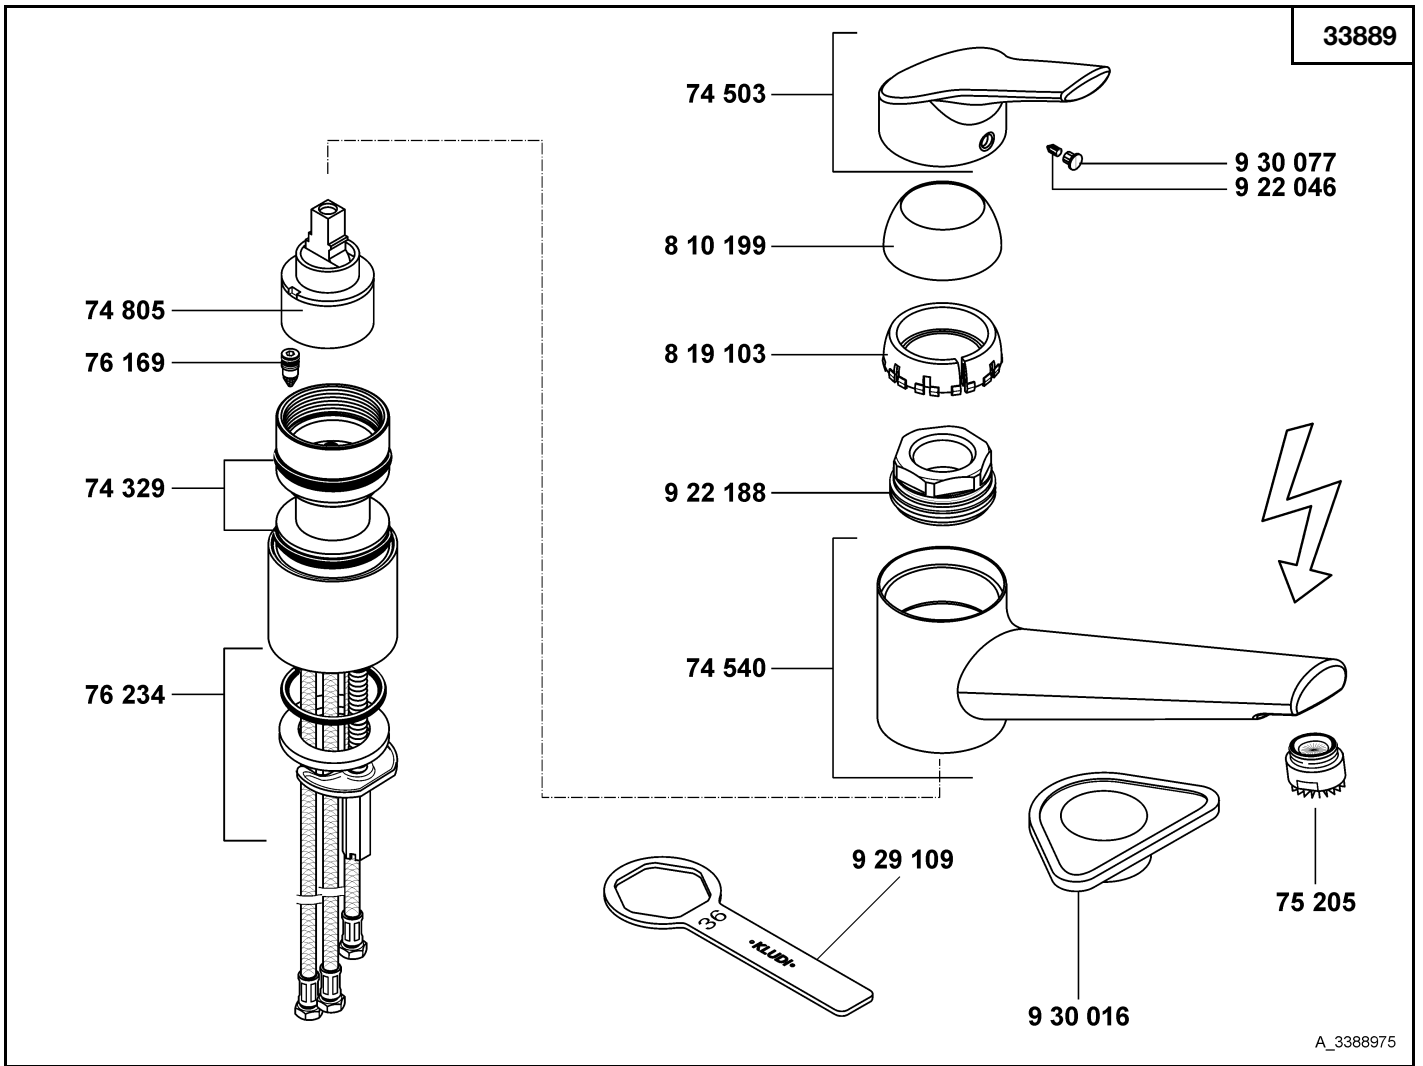

KLUDI OBJEKTA MIX NEW

33889 10/08 → Spültisch-Einhandmischer DN 10

single lever sink mixer DN 10

ééngreeps gootsteenmengkraan 3/8"

74 329 Dichtungssatz
 74 503 Hebel, KLUDI OBJEKTA MIX NEW
 74 540 Auslauf ohne Cascade-Strahlregler
 74 805 Steuereinheit K35
 75 205 Strahlregler M 24 x 1
 76 169 Durchflussbegrenzer
 76 234 Befestigungssatz
 922 046 Gewindestift
 929 149 Spanschraubenschlüssel SW 30
 930 016 Montageplatte
 930 077 Markierungsstopfen
 930 909 Spanschraube
 931 003 Abdeckkappe

sealing set
 lever, KLUDI OBJEKTA MIX NEW
 spout without cascade-flow straightener
 cartridge K35
 flow straightener M 24 x 1
 flow restrictor
 assembling set
 threading lathe
 spanner SW 30
 installation aid
 red/blue insert
 screw
 cover cap

set dichtingen
 hendel, KLUDI OBJEKTA MIX NEW
 uitloop zonder cascade straalbreker
 cartouche K35
 straalbreker M 24 x 1
 doorstroombegrenzer
 bevestigingsset
 inbus schroef
 sleutel voor spanschroef SW 30
 montageplaat
 markeringsstop
 spanschroef
 afdekkap

KLUDI OBJEKTA MIX NEW

33889 → 09/08	Spültisch-Einhandmischer DN 10	single lever sink mixer DN 10	ééngreeps gootsteenmengkraan 3/8"
74 329	Dichtungssatz	sealing set	set dichtingen
74 503	Hebel, KLUDI OBJEKTA MIX NEW	lever, KLUDI OBJEKTA MIX NEW	hendel, KLUDI OBJEKTA MIX NEW
74 540	Auslauf ohne Cascade-Strahlregler	spout without cascade-flow straightener	uitloop zonder cascade straalbreker
74 805	Steuereinheit K35	cartridge K35	cartouche K35
75 205	Strahlregler M 24 x 1	flow straightener M 24 x 1	straalbreker M 24 x 1
76 169	Durchflussbegrenzer	flow restrictor	doorstroombegrenzer
76 234	Befestigungssatz	assembling set	bevestigingsset
8 10 199	Abdeckkappe	cover cap	afdekkap
8 19 103	Klemmstück	clamping piece	klemstuk
9 22 046	Gewindestift	threading lathe	inbus schroef
9 22 188	Spannschraube	screw	spanschroef
9 29 109	Spannschraubenschlüssel	spanner	sleutel voor spanschroef
9 30 016	Montageplatte	installation aid	montageplaat
9 30 077	Markierungsstopfen	red/blue insert	markeringsstopfen