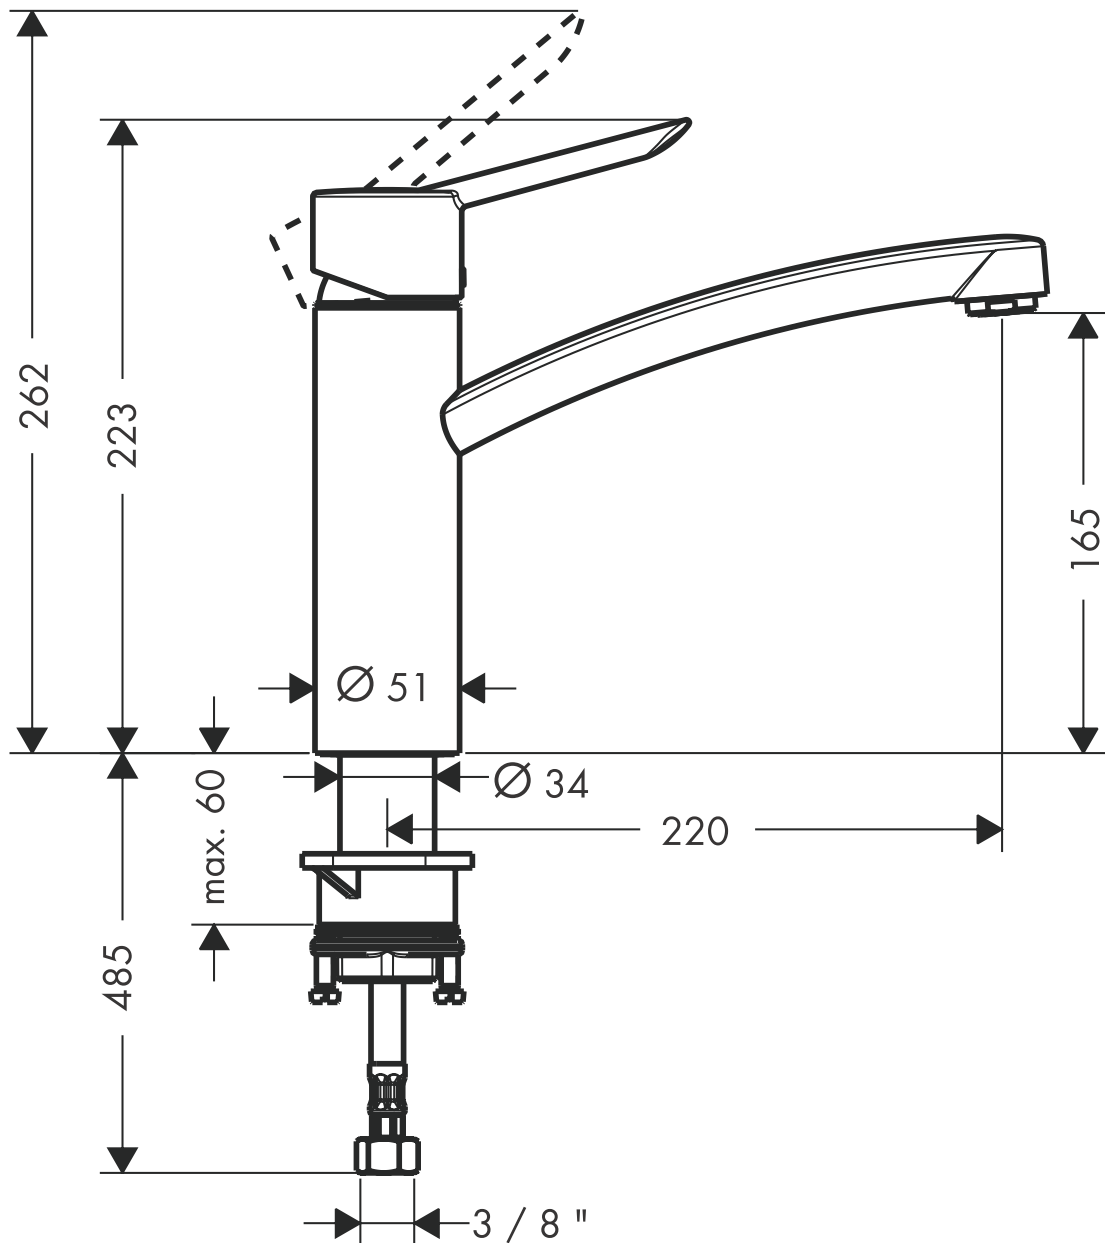

HANSGROHE Focus S

Spültischmischer Festauslauf
31786XXX

hansgrohe

AXOR | PHÄRO