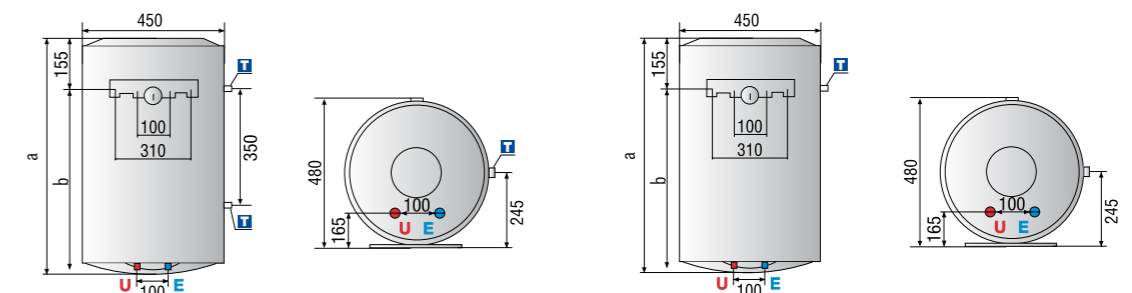

Műszaki adatok - általános méretek

	PRO R								PRO R								
	50	80	100	120	80TD	80TS	100TD	100TS	50	80	100	120	80TD	80TS	100TD	100TS	
Elhelyezés	Vertikális	Vertikális	Vertikális	Vertikális	Vertikális	Vertikális	Vertikális	Vertikális	a mm	553	758	913	110,8	758	758	913	913
Méret	Normál	Normál	Normál	Normál	Normál	Normál	Normál	Normál	b mm	398	603	758	953	603	603	758	758
Kapacitás	l	50	80	100	120	80	80	100	c mm	-	-	-	-	-	-	-	-
Teljesítmény	W	1800	1800	1800	1800	1800	1800	1800	d mm	-	-	-	-	-	-	-	-
Felütsési idő ΔT=45°C	h:min	1:32	2:27	3:03	3:29	3:03											
Hőteljesítmény	kWh/24h	0,96	1,22	1,39	1,7	1,22	1,22	1,39									
Max. üzemi nyomás	bar	8	8	8	8	8	8	8									
Max. üzemi hőmérséklet	°C	75	75	75	75	75	75	75									
Tömeg	kg	16	215	25	33	24	24	28									
IP fokozat		IPX3	IPX3	IPX3	IPX3	IPX3	IPX3	IPX3									

	PRO R 50	PRO R 80	PRO R 100	PRO R 120	PRO R 80TD	PRO R 80TS	PRO R 100TD	PRO R 100TS
TERMÉKKÓD	3200398	3200399	3200400	3700227	3200401	3200402	3200403	3200404