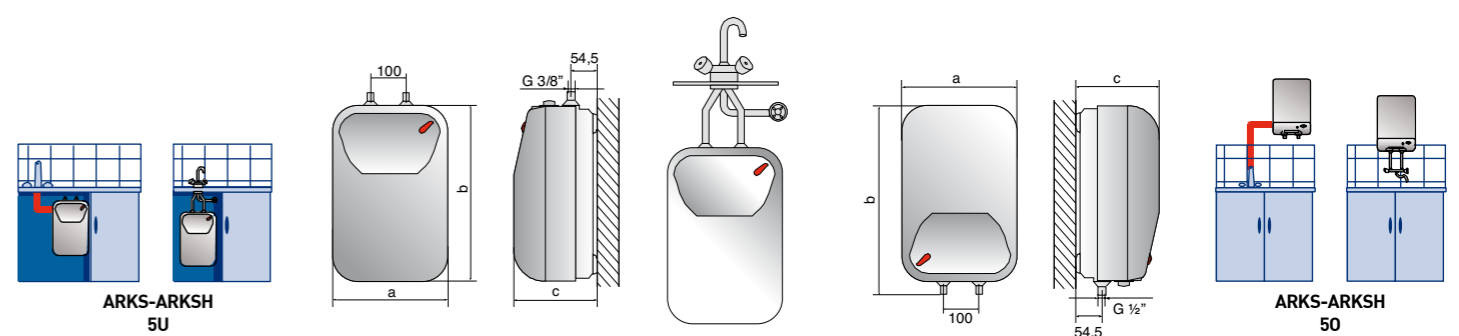

Műszaki adatok - általános méretek

		ARKSH 5U	ARKSH 50
Kapacitás	l	5	5
Teljesítmény	W	2000	2000
Feszültség	V	230	230
Felfűtési idő (ΔT=5°C)	hm	9	9
Max. üzemi hőm.	°C	75	75
Hővesztesség	kWh/24h	0,25	0,25
Max. üzemi nyomás	bar	0	0
Tömeg	kg	3,3	3,3

	ARKSH 5 U	ARKSH 50
TERMÉKKÓD	879009	879008