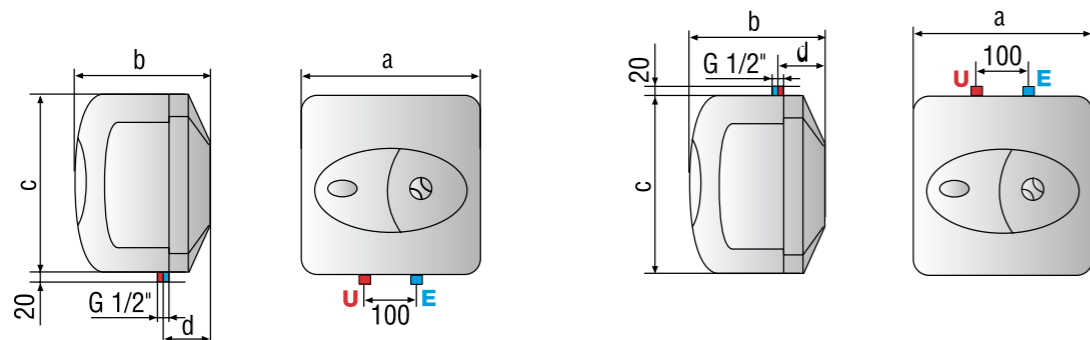

Műszaki adatok - általános méretek

		TL SHAPE 10 OR	TL SHAPE 10 UR	TL SHAPE 15 OR	TL SHAPE 15 UR	TL SHAPE 30 OR
Kapacitás	l	10	10	15	15	30
Teljesítmény	W	1500	1500	1500	1500	1500
Feszültség	V	230	230	230	230	230
Felfűtési idő (ΔT=45°C)	hm	0,23	0,23	0,35	0,35	0,70
Max. üzemi hőmérséklet	oC	80	80	80	80	80
Hővesztesség	kWh/24h	0,43	0,55	0,53	0,65	0,61
Max. üzemi nyomás	bar	8	8	8	8	8
Tömeg	kg	6,6	6,6	7,4	22,8	12,8
Belső tartály acélvastagsága (átlag)	mm	18	18	18	18	18
Szigetelés vastagsága (átlag)	mm	25	25	25	25	25

	TL SHAPE 10 OR	TL SHAPE 10 UR	TL SHAPE 15 OR	TL SHAPE 15 UR	TL SHAPE 30 OR
TERMÉKKÓD	877098	877099	877100	877101	877102