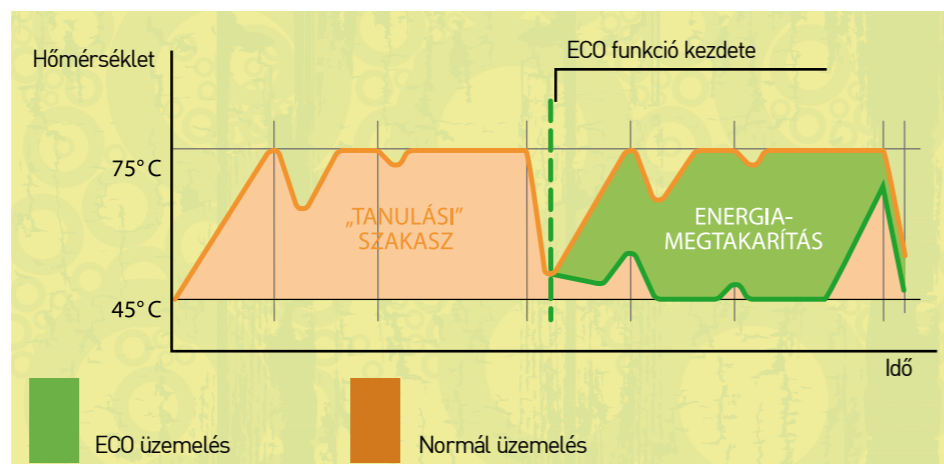

vízmelegítő kapacitása:

100-150
liter

AZ ÚJ CALIDOS CSALÁD.
KÉNYELEM ÖNNEK.
KÖRNYEZETBARÁT MINŐSÉG.

SHAPE PREMIUM
Egyszerűen zseniális

PRO PLUS
Egyszerű digitális kijelző.
15-25%-os energiamegtakarítás.

PRO R
Maximális teljesítmény,
könnyű használat.

Maximális megtakarításra született

ECO FUNKCIÓ

+ 10%
energia-
megtakarítás

Az ECO egy olyan szoftver, amely a használói fogyasztási szokások megtanulásával maximalizálja az energiamegtakarítást. A rendszer optimalizálja a melegvíz-termelést és minimalizálja az energiavesztéget. Az ECO megtanulja a használó szokásait, az elektronikus kártyán ciklikusan memorizálva, hogy Ön mikor és mennyi meleg vizet használ. Ezt követően a rendszer olyan mennyiségben és olyan időszakban állít elő meleg vizet, amikor arra Önnek általában szüksége van.