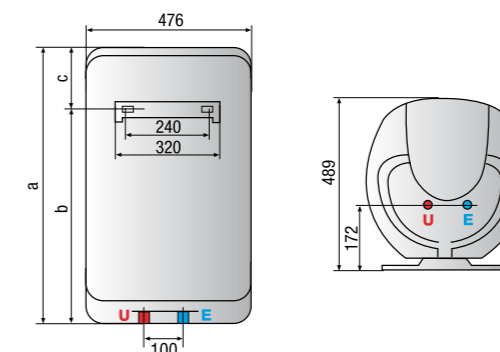

Műszaki adatok - általános méretek

	SHAPE PREMIUM		SHAPE PREMIUM			
	80	100	80	100		
Elhelyezés	Vertikális	Vertikális	a mm	775	927	
Méret	Normál	Normál	b mm	584	736	
Kapacitás	l	80	100	c mm	191	191
Teljesítmény	W	1800	1800			
Hőteljesítmény	kWh/24h	0,94	1,08			
Max. üzemi nyomás	bar	8	8			
Max. üzemi hőmérséklet	°C	80	80			
Tömeg	kg	23,5	27			
IP fokozat		IPX4	IPX4			

SHAPE PREMIUM 80

SHAPE PREMIUM 100

TERMÉKKÓD

3605157

3605158