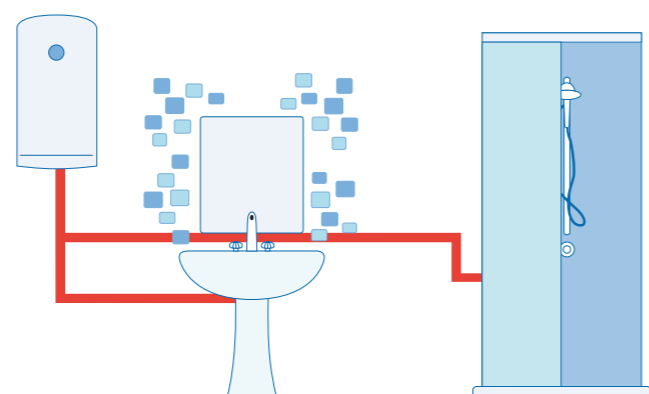

vízmelegítő kapacitása:

50
liter

2 egyidejű használók száma