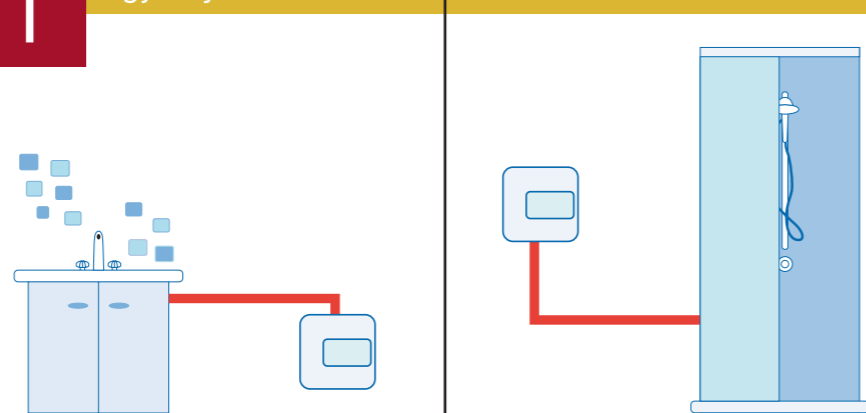

Mennyi melegvízre van szükségem?

Vízmelegítő vásárlásakor a két legfőbb szempont tartandó paraméter a házban található szaniterek száma és a melegvíz-tároló literben kifejezett űrtartalma. Az új vízmelegítőt úgy kell kiválasztani, hogy az az összes, vízvételre képes szaniter (zuhany, fürdőkád, mosogató, mosdó, stb) melegvíz-igényét egyszerre ki tudja szolgálni. A lenti táblázat a meleg vizes szaniterek különböző típusait és a kiszolgálásukhoz szükséges, literben megadott vízmelegítő-tárolókapacitást tartalmazza.

vízmelegítő kapacitása:

10-15-30
liter

1 egyidejű használók száma