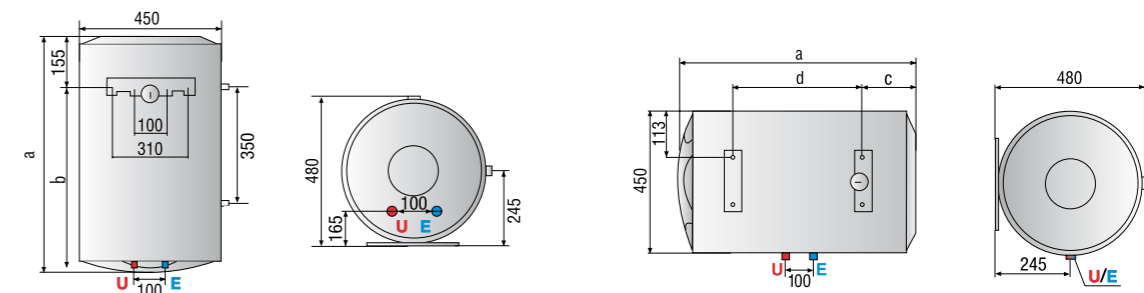

Műszaki adatok - általános méretek

	PRO ECO			PRO ECO			
	50	80	100	50	80	100	
Elhelyezés	Vertikális	Vertikális	Vertikális	a mm	550	758	913
Méret	Normál	Normál	Normál	b mm	398	603	758
Kapacitás	l	50	80	c mm	-	-	-
Teljesítmény	W	1800	1800	d mm	-	-	-
Felfűtési idő ΔT=45°C	h,min	132	227				
Hőteljesítmény	kWh/24h	0,96	1,22				
Max. üzemi nyomás	bar	8	8				
Max. üzemi hőmérséklet	°C	80	80				
Tömeg	kg	16,5	22				
IP fokozat		IPX3	IPX3				

	PRO ECO 50	PRO ECO 80	PRO ECO 100
TERMÉKKÓD	3200385	3200387	3200388