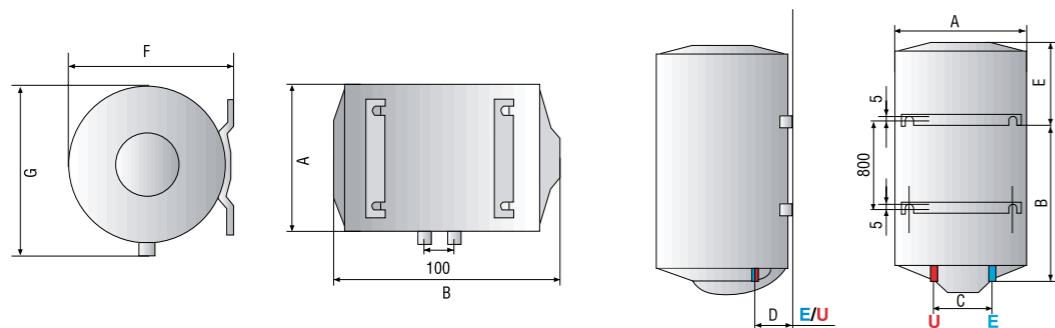

Műszaki adatok - általános méretek

		TI TRONIC 150	TI TRONIC 200			TI TRONIC 150	TI TRONIC 200
Kapacitás	l	150	200	a mm		505	505
Teljesítmény	W	2200	2600	b mm		1058	1058
Feszültség	V	230	230	c mm		230	230
Felfűtési idő (ΔT=45°C)	h, min.	3,57	4,28	d mm		178	178
Max. üzemi hőm.	°C	75	75	e mm		98	420
Hővesztés	kWh/2h	1,65	1,91	f mm		-	-
Max. üzemi nyomás	bar	8	8	g mm		-	-
Tömeg	kg	41	51				
Belső tartály (átlagos) acélvastagsága	mm	17	17				
Szigetelés (átlagos) vastagsága	mm	30	30				
		TI TRONIC 150	TI TRONIC 200				
TERMÉKKÓD		006951	006952