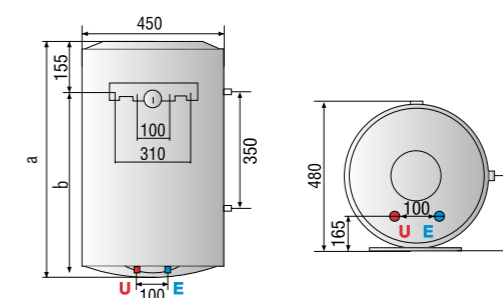

Műszaki adatok - általános méretek

	PRO PLUS			PRO PLUS			
	50	80	100	50	80	100	
Elhelyezés	Vertikális	Vertikális	Vertikális	a mm	550	758	913
Méret	Normál	Normál	Normál	b mm	398	603	758
Kapacitás	l	50	80				
Teljesítmény	W	1800	1800				
Felfűtési idő ΔT=45°C	h,min	132	227				
Hőteljesítmény	kWh/24h	0,96	1,22				
Max. üzemi nyomás	bar	8	8				
Max. üzemi hőmérséklet	°C	80	80				
Tömeg	kg	16,5	22				
IP fokozat		IPX3	IPX3				

PRO PLUS 50

PRO PLUS 80

PRO PLUS 100

TERMÉKKÓD	3200378	3200380	3200381