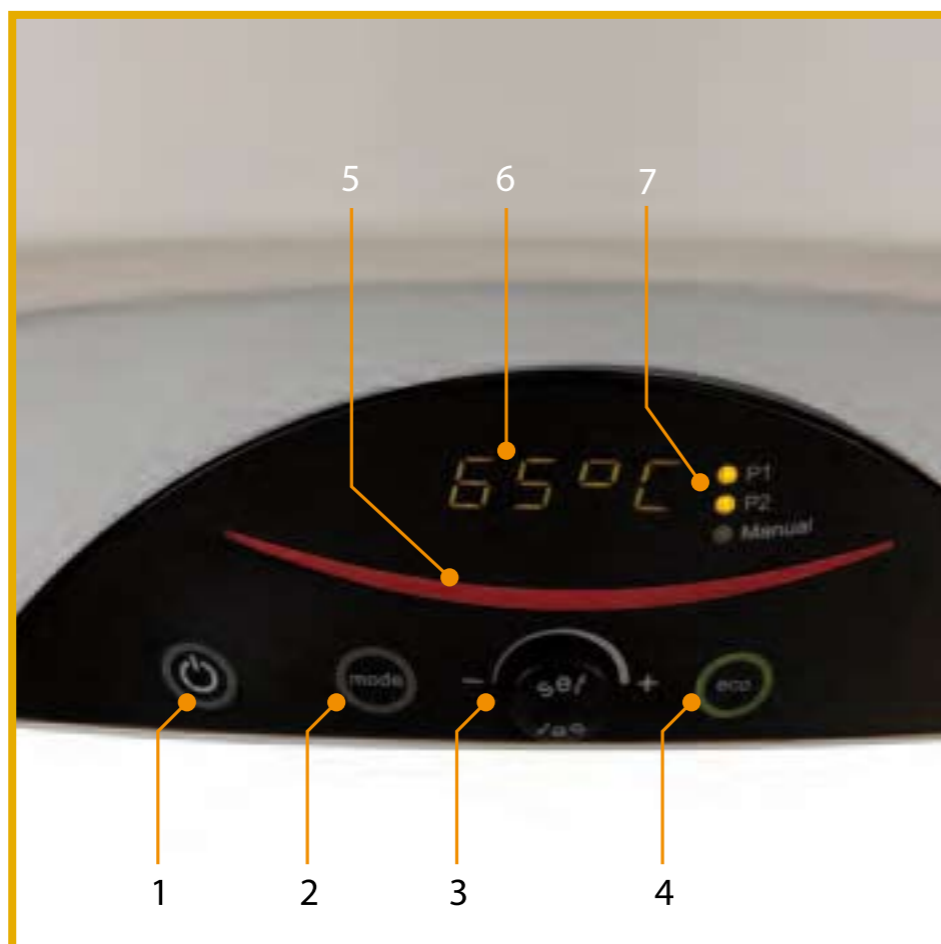

PRO PLUS

+20% megtakarítás napirend szerinti programozással

A programozás

Lehetővé tesz két különböző, P1 és P2, melegvíz szolgáltatási programot, hogy ezek révén beállítsa a melegvíz szolgáltatást a kívánt időben és hőmérsékleten. Ily módon a vízmelegítő a megfelelő melegvíz mennyiséget nyújtja a használó által beállított időtartamban, hogy teljes kényelmet és rugalmasságot biztosítson. A P1 és P2 programok arra szolgálnak, hogy beállítsa a melegvíz szolgáltatást a kívánt időben és hőmérsékleten.

Soft Touch vezérlőpanel

1 – Berendezés be/kikapcsolása

2 – Üzem mód beállítás

3 – Vezérlőgomb a hőmérséklet beállításához és a beállítások megerősítéséhez

4 – Eco üzemmód

5 – Folyamatban levő vízmelegítést kijelző led

6 – A digitális kijelző lehetővé teszi az Ön kényelmének megfelelő ideális hőmérséklet/időtartam megjelenítését és beállítását

7 – Üzem mód:
P1 - 1. program
P2 - 2. program
Manuális – hagyományos üzemmód

+ 20%
*energia-
megtakarítás*

A Pro Plus az Ariston új vízmelegítője, amelynek a kezelése még egyszerűbbé vált. Számos funkcióval rendelkezik, amelyek révén akár 20%-os energia-megtakarítást is elérhet. Ugyanis a Pro Plus vízmelegítő programozható abból a célból, hogy a lehető legjobban beállítsa a napirendjének megfelelő szolgáltatást, amely lehetővé teszi a vízszámlán megjelenő összeg csökkentését azáltal, hogy beállíthatja az Önnek legjobban megfelelő időtartamot, amikor meleg vízre van szüksége.