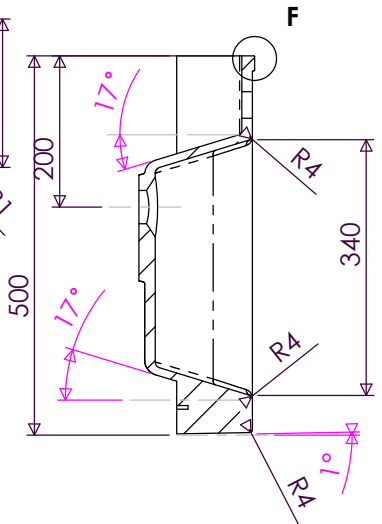

**A-A**

**F (1:1)**

**B-B**

Nylonbussning M5 (3x)  
Kolek plastikowy M5 (3x)

Ritrad	DR	Konstr	DR	Skala	1:10	Datum	050610	Projekt	marmite	Filenamn	
Gen.Tol.+3/-0						<b>Marmite Nadja 1200c</b>				Ersätter	
						<b>1168121xx</b>				Revision	
						<b>1200 x 500</b>				Revdato	
										Ritning	<b>1:6</b>