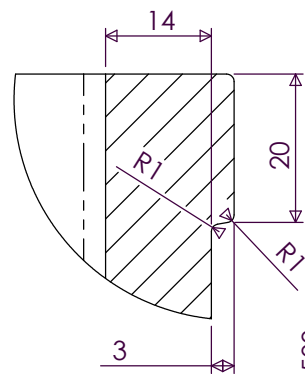

**A-A**

**F (1:1)**

**B-B**

Nylonbussning M5 (3x)  
Kolek plastikowy M5 (3x)

Ritrad	DR	Konstr	DR	Skala	1:10	Datum	050610	Projekt	marmite	Filenamn	
Gen.Tol.+3/-0						<b>Marmite Nadja 1200c</b>				Ersätter	
						<b>1168121xx</b>				Revision	
						<b>1200 x 500</b>				Revdato	
										Ritning	<b>1:6</b>