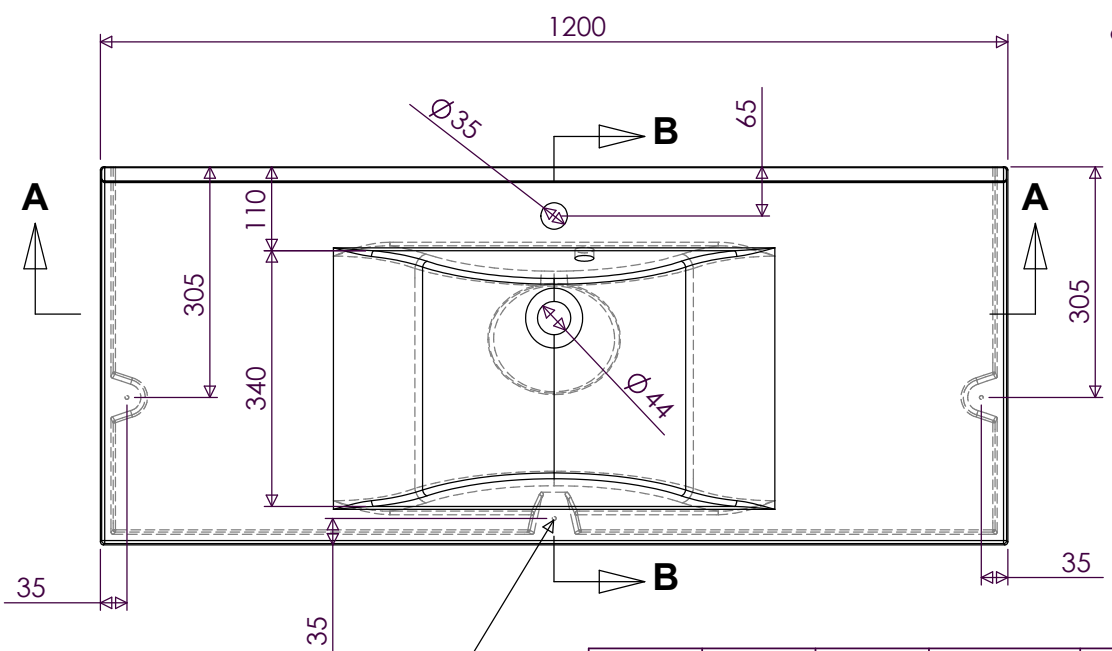

**A-A**

**F (1:1)**

**B-B**

Nylonbussning M5 (3x)  
Kolek plastikowy M5 (3x)

Ritrad	DR	Konstr	DR	Skala	1:10	Datum	050610	Projekt	marmite	Filenamn	
Gen.Tol.+3/-0						<b>Marmite Nadja 1200c</b>				Ersätter	
						<b>1168121xx</b>				Revision	
						<b>1200 x 500</b>				Revdato	
										Ritning	<b>1:6</b>