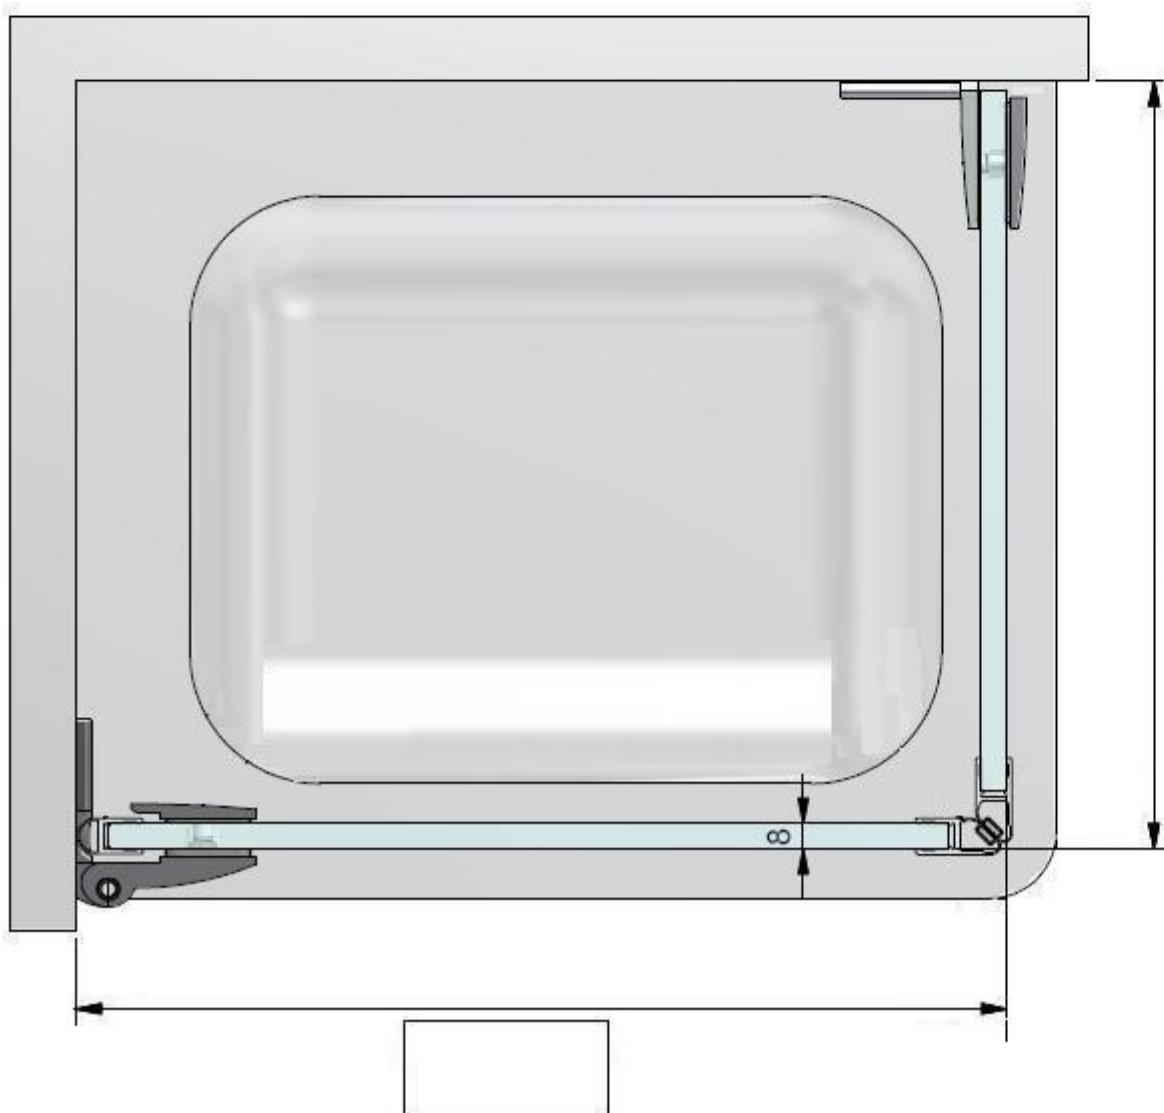

Név: _____
Cím: _____
Telefon: _____
E-mail: _____

Választható modellek:

Signum: ☐
(mágnesmagos technológia)

Torsion: ☐
(designed by Philippe Gabbano)

Moment: ☐
(90°-onként végpontra álló, szabályozható)

Választható színek:

Viztisza (alapáras): ☐

Bronz (+25% felár): ☐

Szürke (+25% felár): ☐

Zöld (+25% felár): ☐

Savmart (+40% felár): ☐

*: Kérjük X-el jelölje meg a választott modellt! Megrendelés után a modell típusa már nem módosítható!
A méreteket kérjük, milliméterben tüntessék fel!!!