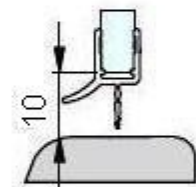

Név: _____
Cím: _____
Telefon: _____
E-mail: _____

Választható modellek:

Signum: ☐
(mágnesmagos technológia)

Torsion: ☐
(designed by Philippe Gabbano)

Moment: ☐
(90°-onként végpontra álló, szabályozható)

Választható színek:

Viztisza (alapáras): ☐

Bronz (+25% felár): ☐

Szürke (+25% felár): ☐

Zöld (+25% felár): ☐

Savmart (+40% felár): ☐

*: Kérjük X-el jelölje meg a választott modellt! Megrendelés után a modell típusa már nem módosítható!
A méreteket kérjük, milliméterben tüntessék fel!!!