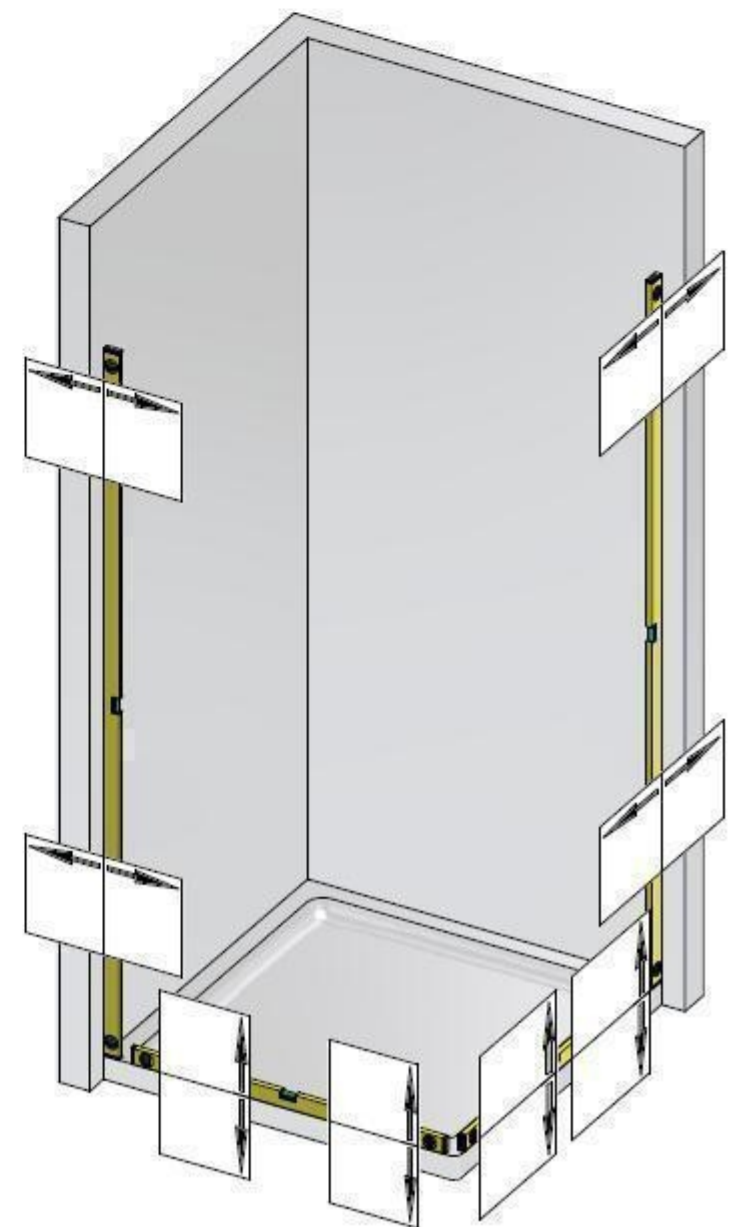

Név: _____
Cím: _____
Telefon: _____
E-mail: _____

Választható modellek:

Signum: ☐
(mágnesmagos technológia)

Torsion: ☐
(designed by Philippe Gabbano)

Moment: ☐
(90°-onként végpontra álló, szabályozható)

Választható színek:

Viztisza (alapáras): ☐

Bronz (+25% felár): ☐

Szürke (+25% felár): ☐

Zöld (+25% felár): ☐

Savmart (+40% felár): ☐

*: Kérjük X-el jelölje meg a választott modellt! Megrendelés után a modell típusa már nem módosítható!
A méreteket kérjük, milliméterben tüntessék fel!!!