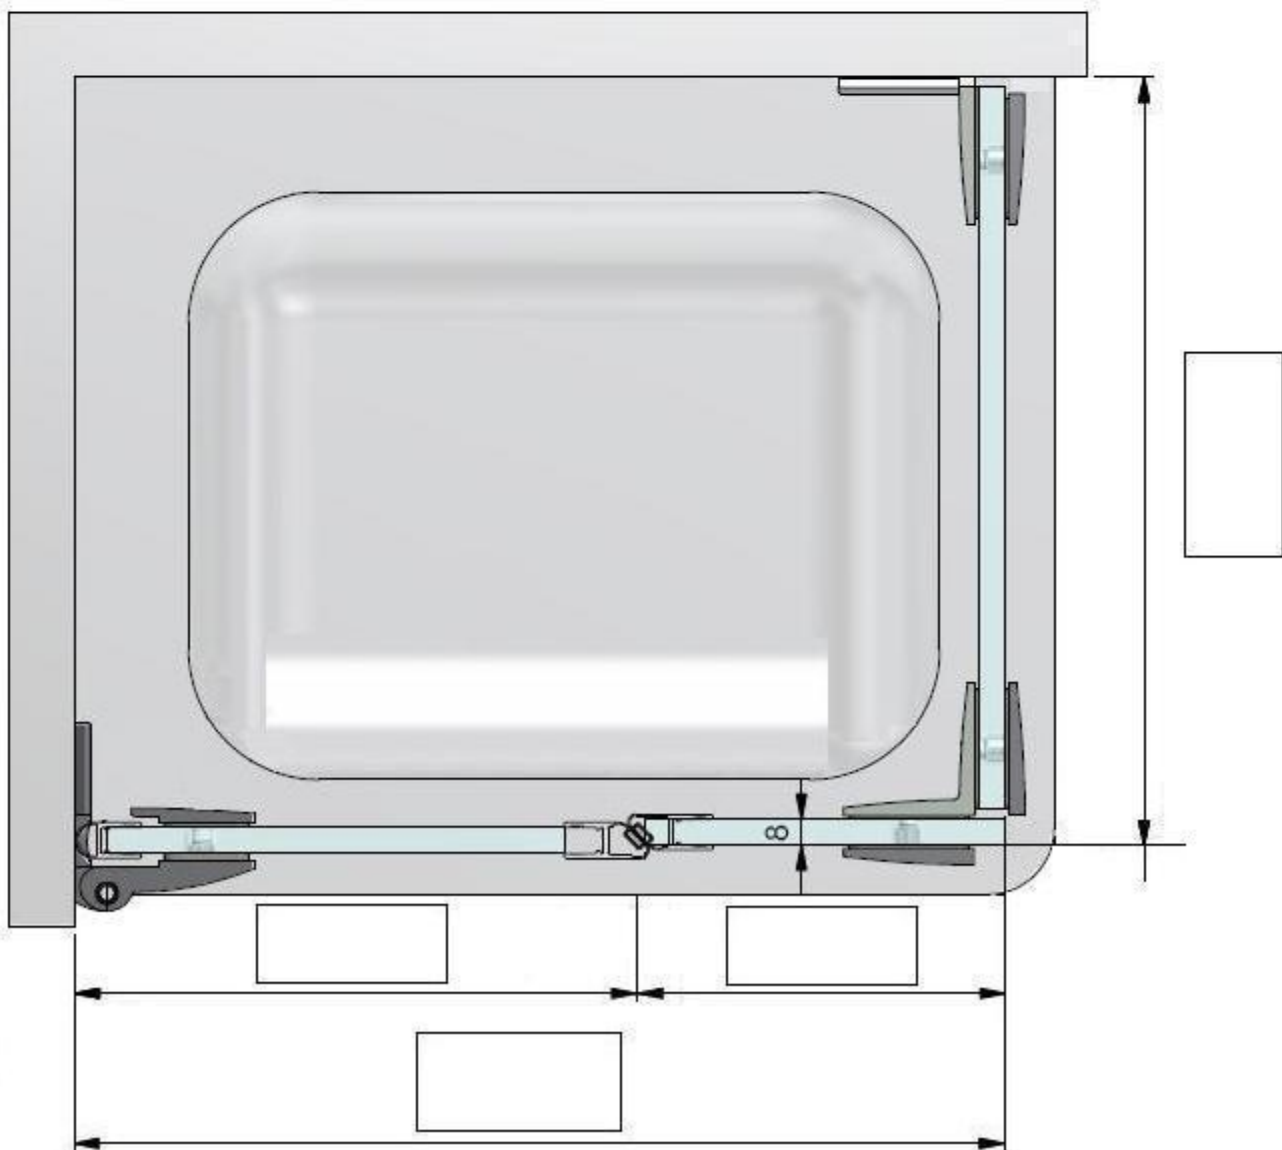

*: Kérjük X-el jelölje meg a választott modellt! Megrendelés után a modell típusa már nem módosítható!
A méreteket kérjük, milliméterben tüntessék fel!!!