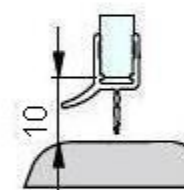

*: Kérjük X-el jelölje meg a választott modellt! Megrendelés után a modell típusa már nem módosítható!
A méreteket kérjük, milliméterben tüntessék fel!!!