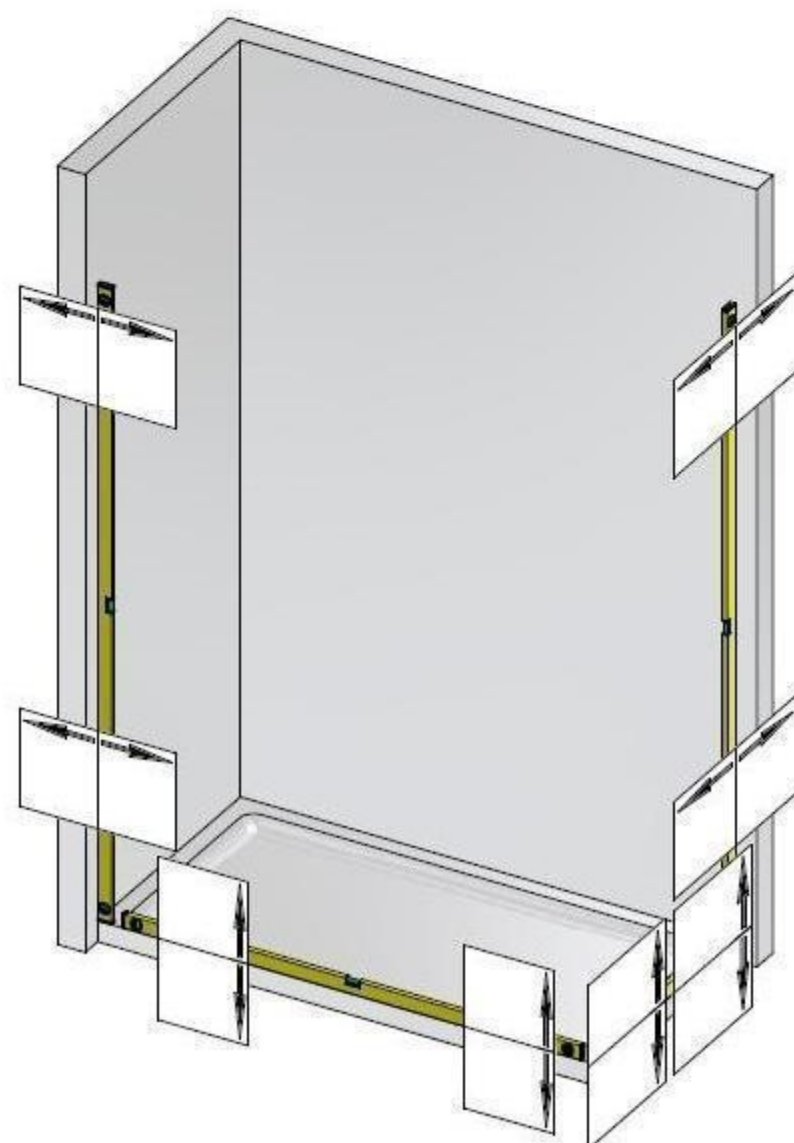

*: Kérjük X-el jelölje meg a választott modellt! Megrendelés után a modell típusa már nem módosítható!
A méreteket kérjük, milliméterben tüntessék fel!!!