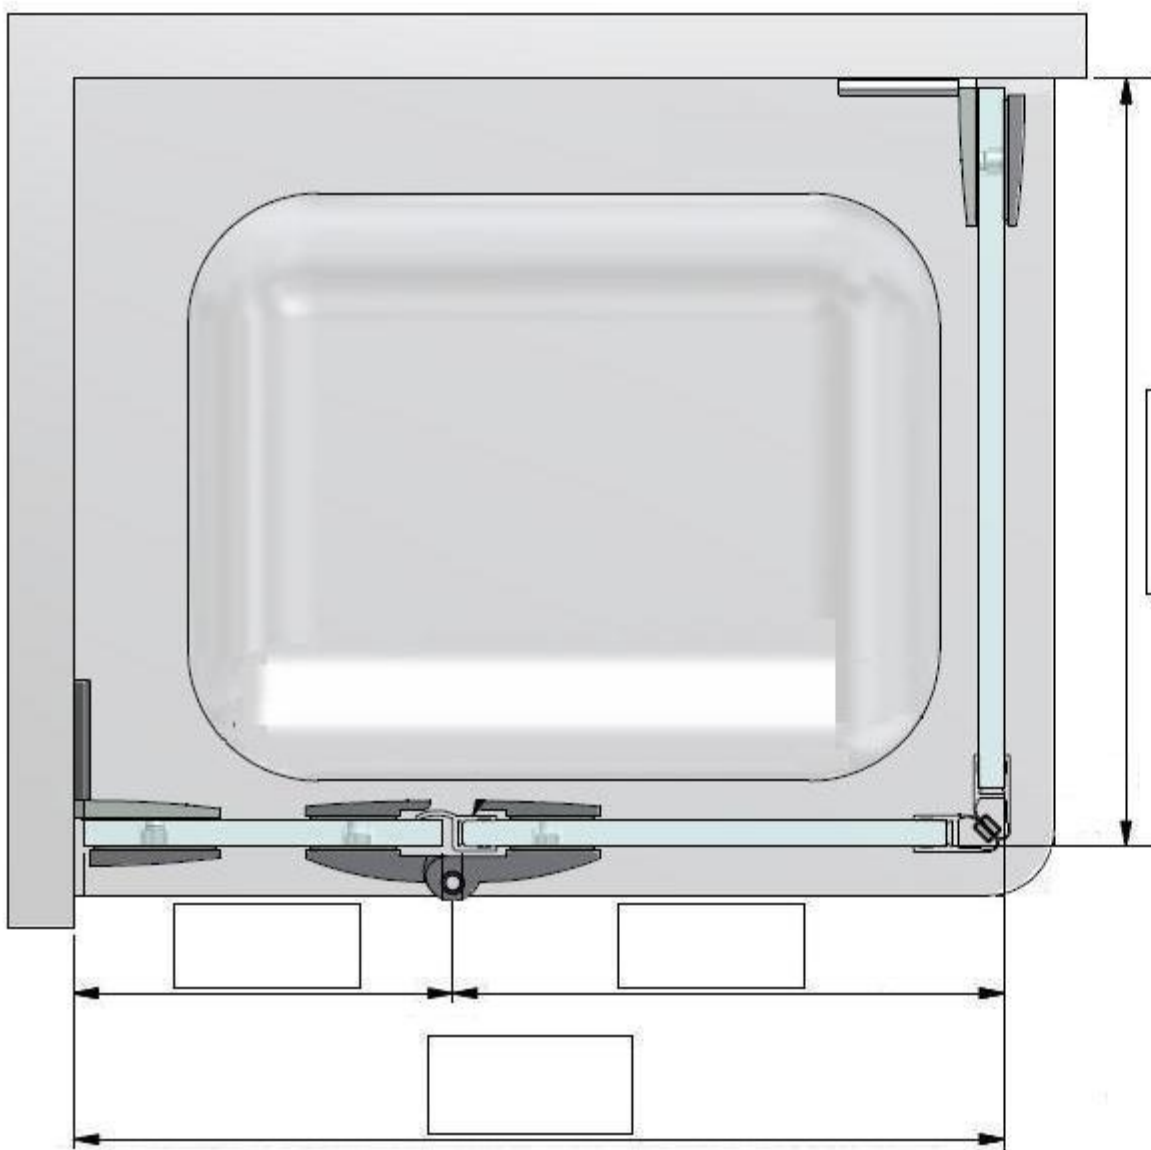

*: Kérjük X-el jelölje meg a választott modellt! Megrendelés után a modell típusa már nem módosítható!
A méreteket kérjük, milliméterben tüntessék fel!!!