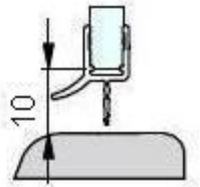

Választható színek:

Viztisza (alapáras):

Bronz (+25% felár):

Szürke (+25% felár):

Zöld (+25% felár):

Savmart (+40% felár):

*: Kérjük X-el jelölje meg a választott modellt! Megrendelés után a modell típusa már nem módosítható!
A méreteket kérjük, milliméterben tüntessék fel!!!