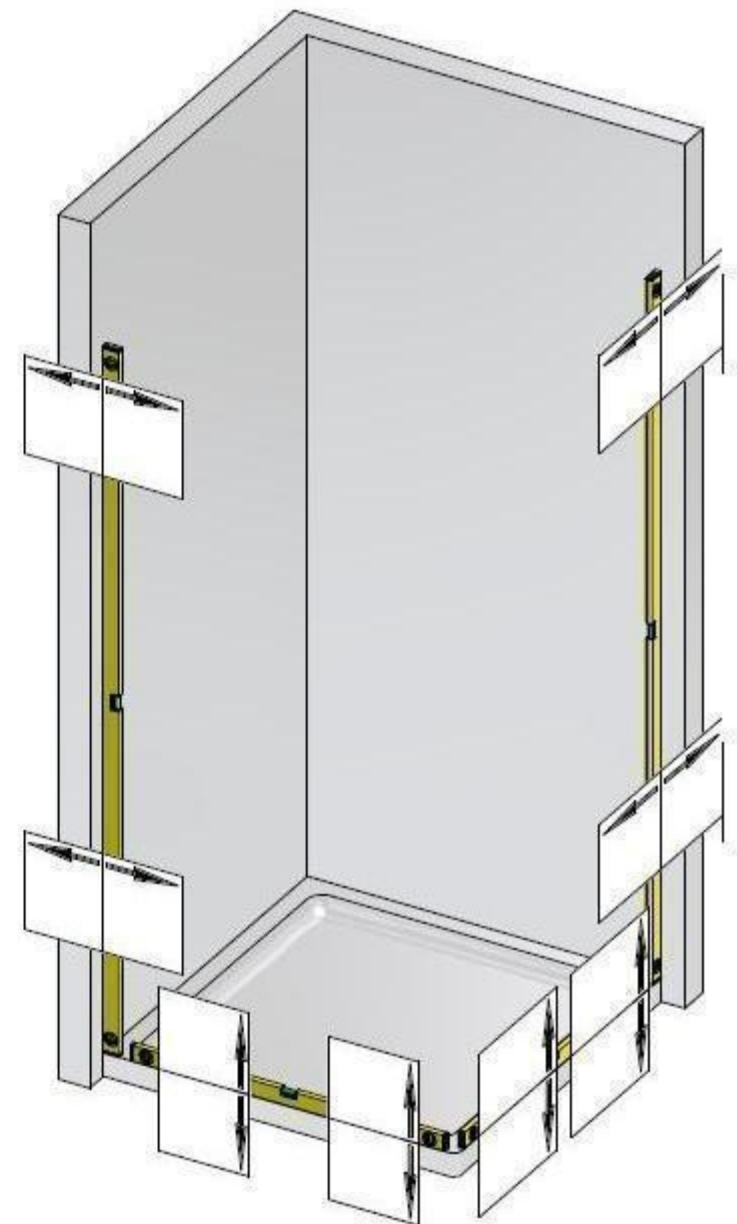

*: Kérjük X-el jelölje meg a választott modellt! Megrendelés után a modell típusa már nem módosítható!
A méreteket kérjük, milliméterben tüntessék fel!!!