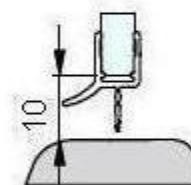

Név: _____
Cím: _____
Telefon: _____
E-mail: _____

Választható modellek:

Signum:
(mágnemagós technológia)

Torsion:
(designed by Philippe Gabbano)

Moment:
(90°-onként végpontra álló, szabályozható)

Választható színek:

Víziszta (alapárás):

Bronz (+25% felár):

Szürke (+25% felár):

Zöld (+25% felár):

Savmart (+40% felár):

*: Kérjük X-el jelölje meg a választott modellt! Megrendelés után a modell típusa már nem módosítható!
A méreteket kérjük, milliméterben tüntessék fel!!!