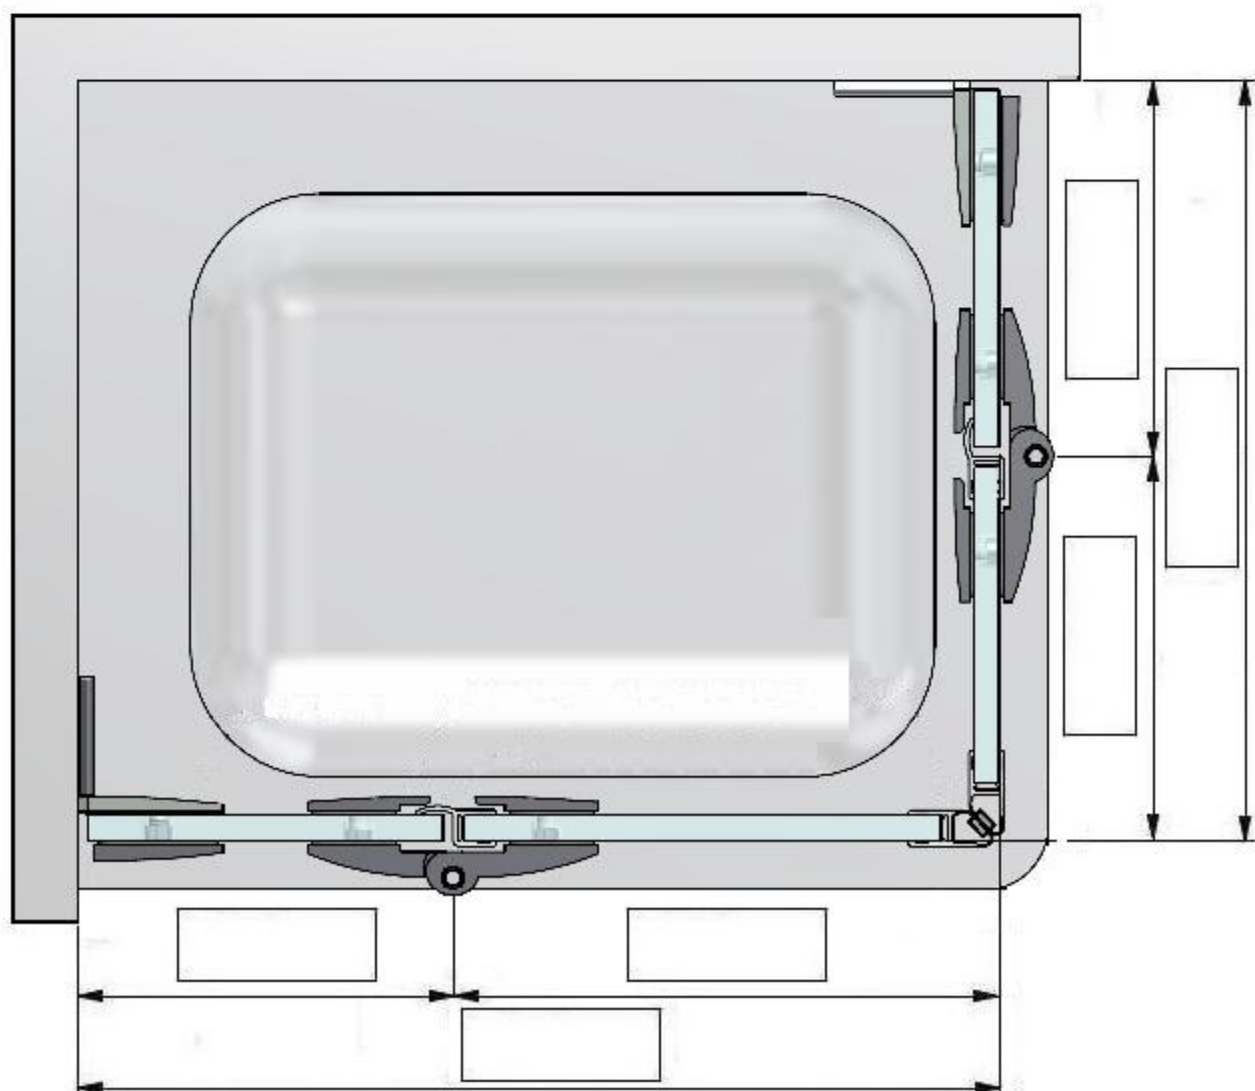

*: Kérjük X-el jelölje meg a választott modellt! Megrendelés után a modell típusa már nem módosítható!
A méreteket kérjük, milliméterben tüntessék fel!!!