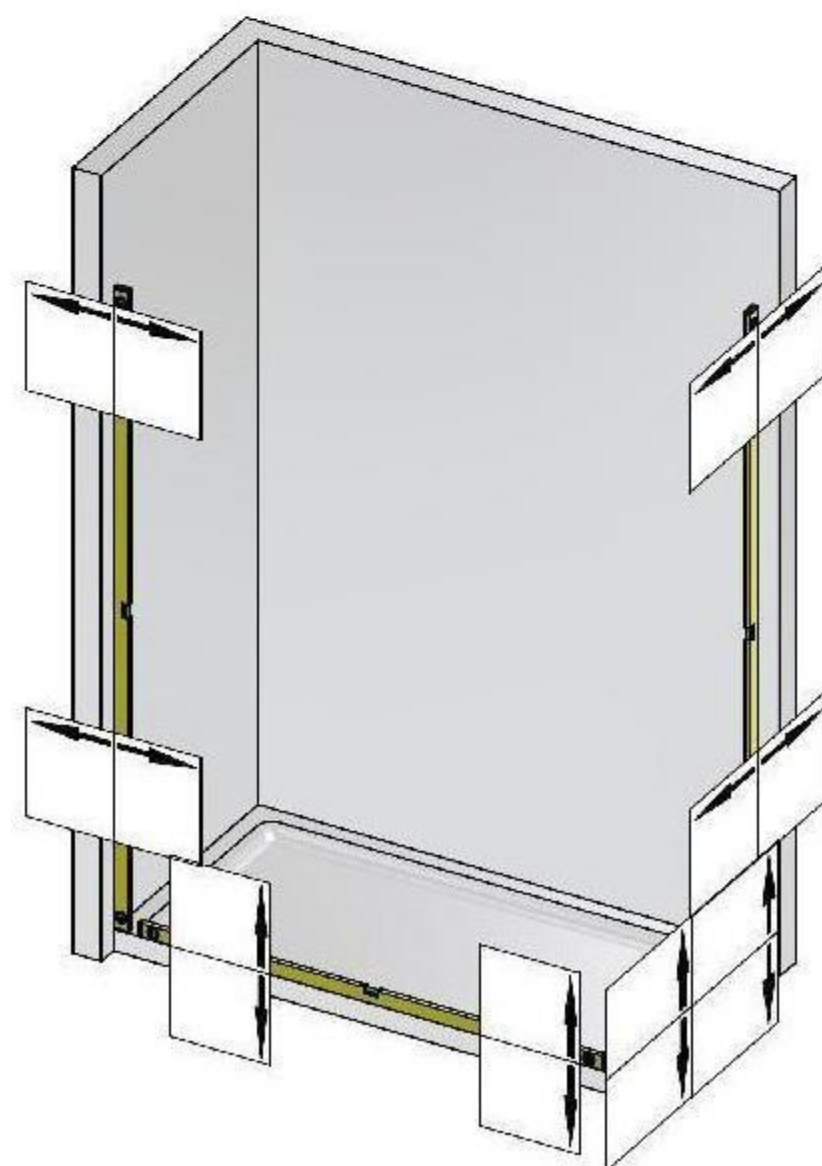

*: Kérjük X-el jelölje meg a választott modellt! Megrendelés után a modell típusa már nem módosítható!
A méreteket kérjük, milliméterben tüntessék fel!!!