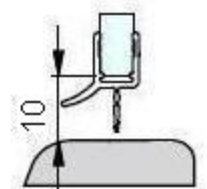

Választható színek:

Víziszta (alapárás):

Bronz (+25% felár):

Szürke (+25% felár):

Zöld (+25% felár):

Savmart (+40% felár):

*: Kérjük X-el jelölje meg a választott modellt! Megrendelés után a modell típusa már nem módosítható!
A méreteket kérjük, milliméterben tüntessék fel!!!