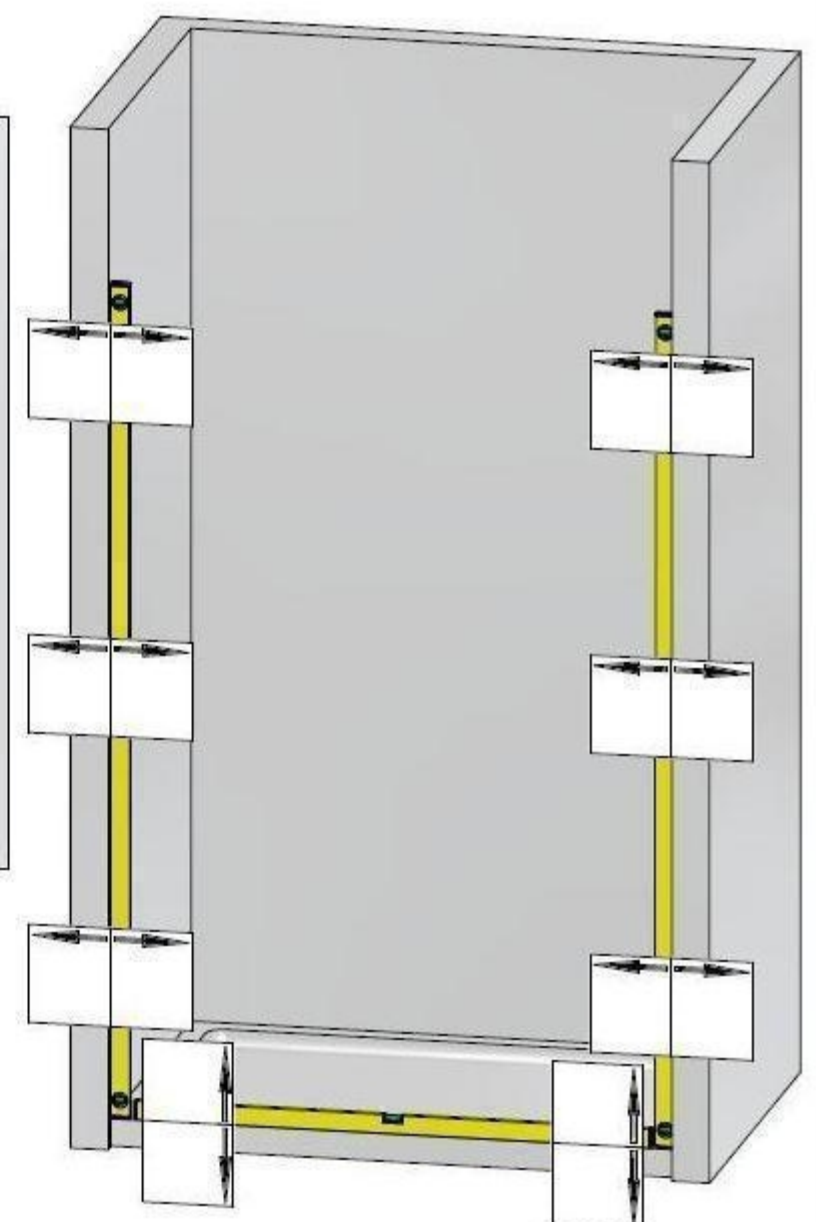

Név:

Cím:

Telefon:

E-mail:

Választható modellek:

Signum: ☐
(mágnemagós technológia)

Torsion: ☐
(designed by Philippe Gabbano)

Moment: ☐
(90°-onként végpontra álló, szabályozható)

Választható színek:

Víziszta (alapárás): ☐

Bronz (+25% felár): ☐

Szürke (+25% felár): ☐

Zöld (+25% felár): ☐

Savmart (+40% felár): ☐

*: Kérjük X-el jelölje meg a választott modellt! Megrendelés után a modell típusa már nem módosítható!
A méreteket kérjük, milliméterben tüntessék fel!!!