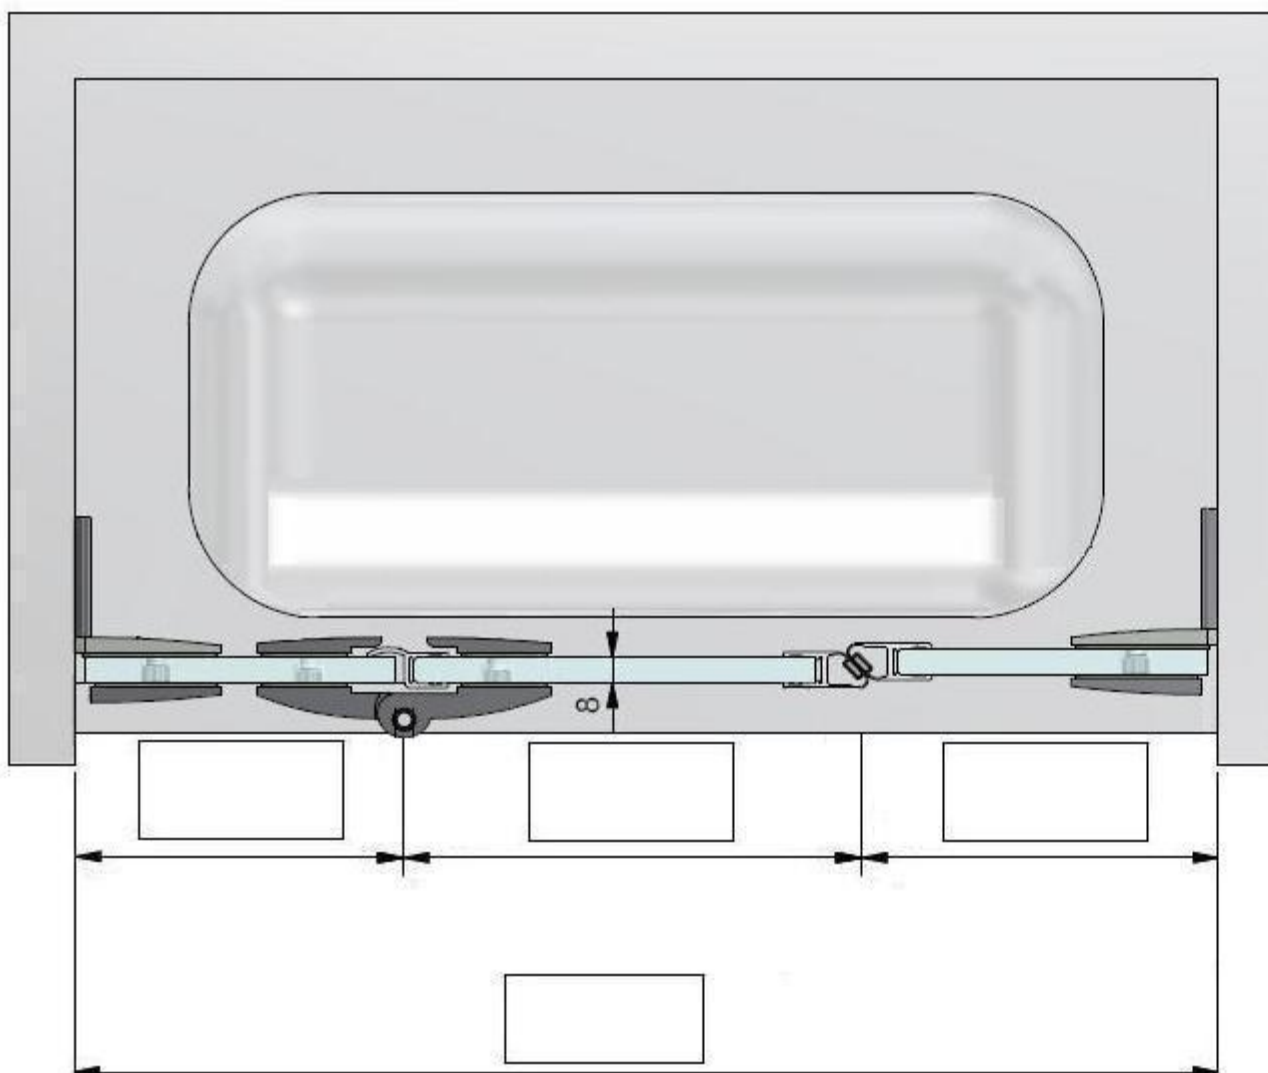

Név:

Cím:

Telefon:

E-mail:

Választható modellek:

Signum: ☐
(mágnemagós technológia)

Torsion: ☐
(designed by Philippe Gabbano)

Moment: ☐
(90°-onként végpontra álló, szabályozható)

Választható színek:

Víziszta (alapárás): ☐

Bronz (+25% felár): ☐

Szürke (+25% felár): ☐

Zöld (+25% felár): ☐

Savmart (+40% felár): ☐

*: Kérjük X-el jelölje meg a választott modellt! Megrendelés után a modell típusa már nem módosítható!
A méreteket kérjük, milliméterben tüntessék fel!!!