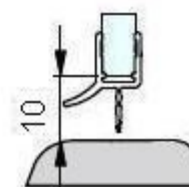

Választható színek:

Viztisza (alapáras):

Bronz (+25% felár):

Szürke (+25% felár):

Zöld (+25% felár):

Savmart (+40% felár):

*: Kérjük X-el jelölje meg a választott modellt! Megrendelés után a modell típusa már nem módosítható!
A méreteket kérjük, milliméterben tüntessék fel!!!