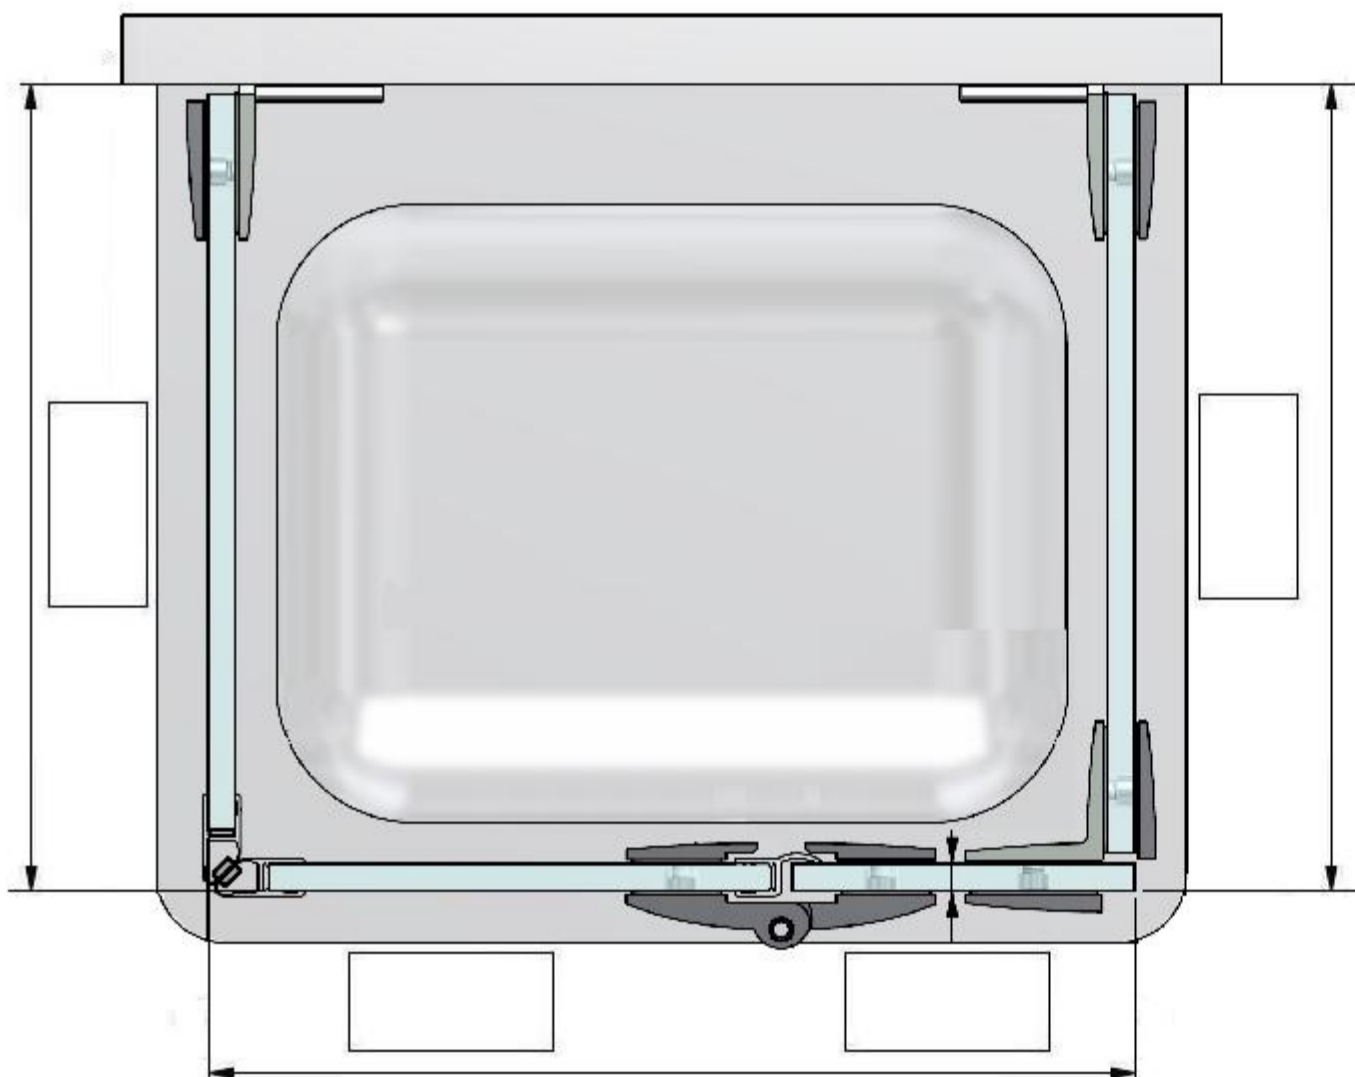

*: Kérjük X-el jelölje meg a választott modellt! Megrendelés után a modell típusa már nem módosítható!
A méreteket kérjük, milliméterben tüntessék fel!!!