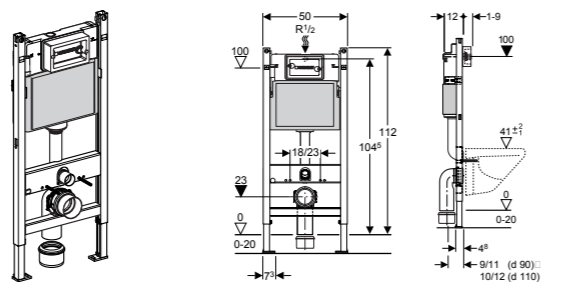

Geberit Kombifix Basic WC szerelőelem

cikkszám: 110.100.00.1

Működtetés kizárólag Geberit Delta nyomólapokkal.*

Duofix Basic WC szerelőelem falí WC részére, UP100 öblítőtartállyal

Könnyűszerkezetes és hagyományos falszerkezetekhez.

Geberit Duofix Basic WC szerelőelem

cikkszám: 111.153.00.1

Működtetés kizárólag Geberit Delta nyomólapokkal.*

Geberit Duofix Basic falsík előtti szerelőkészlet

Hagyományos falazatok elé.

Duofix szerelőelemek hagyományos falhoz való rögzítésére, horganyzott, mélységben állítható 12-20 cm.