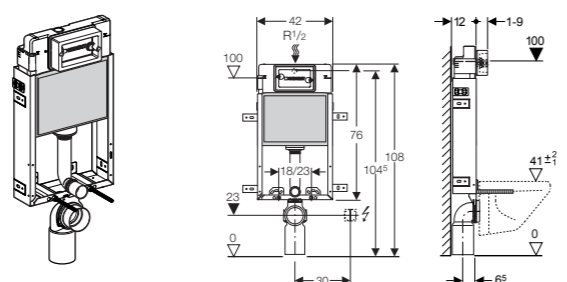

Működtetés kizárólag Geberit Delta nyomólapokkal.*

Kombifix Basic WC szerelőelem falí WC részére, UP100 öblítőtartállyal

Hagyományos falazatokhoz, be és vagy eléfalazáshoz.

Formafújási technológiával készült (hézag és résmentes) nyomáspróbázott öblítőtartály, 4 ponton rögzíthető szerelőkeret porszórt felülettel, Geberit kék színben, páralecsapódás ellen szigetelt UP100-as falsík alatti öblítőtartály.