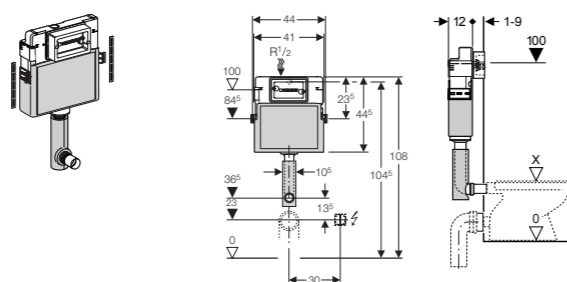

Geberit szerelőelemek

Falsík alatti Basic WC tartály, talpon álló kerámiához, UP100 öblítőtartállyal

Hagyományos falazatokhoz, be és/vagy eléfalazáshoz.

Formafújási technológiával készült (hézag és résmentes) nyomáspróbázott öblítőtartály. Páralecsapódás ellen szigetelt UP100-as öblítőtartály.

Geberit Basic falsík alatti öblítőtartály

cikkszám: 109.100.00.1

Működtetés kizárólag Geberit Delta nyomólapokkal.*

Kombifix Basic WC szerelőelem falí WC részére, UP100 öblítőtartállyal

Hagyományos falazatokhoz, be és vagy eléfalazáshoz.

Formafújási technológiával készült (hézag és résmentes) nyomáspróbázott öblítőtartály, 4 ponton rögzíthető szerelőkeret porszórt felülettel, Geberit kék színben, páralecsapódás ellen szigetelt UP100-as falsík alatti öblítőtartály.