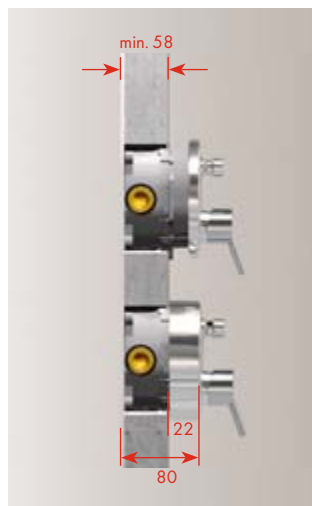

iBox® universal rozetta hosszabbító. A hosszabbítóknak köszönhetően a csekély beszerelési mélységek sem okoznak már problémát. A hosszabbító rozetta – amely a csempe és a színek között van beszerelve – lehetővé teszi az iBox universal telepítését kis fal-mélység ellenére is.