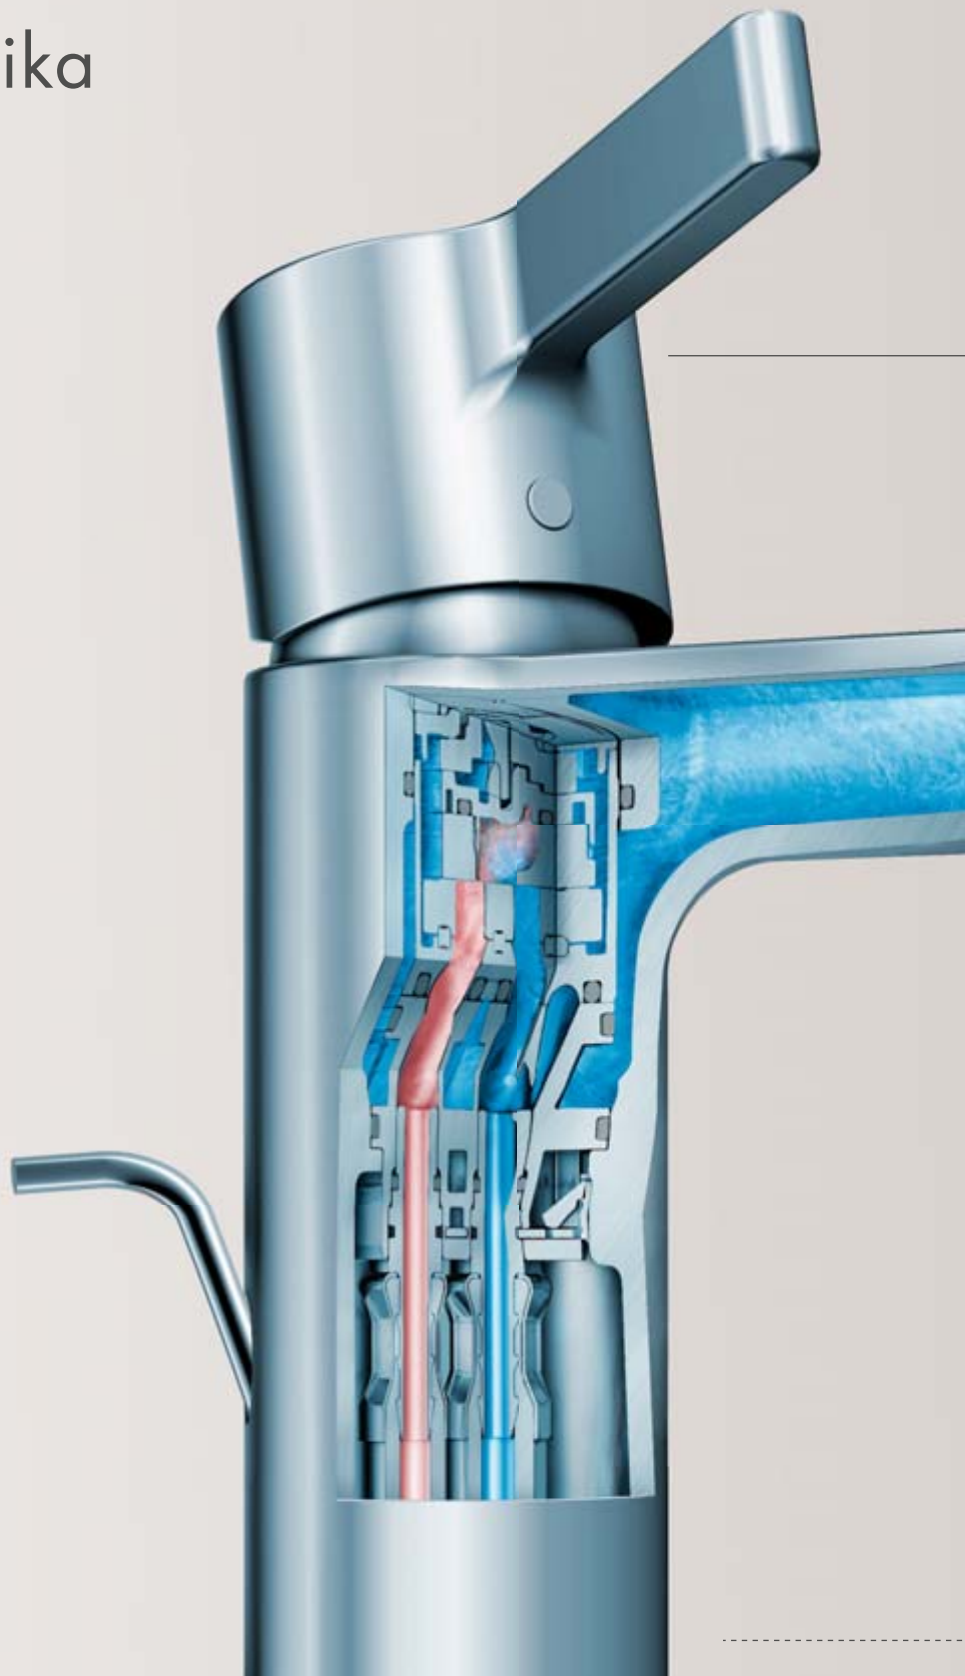

Csaptereleptechnika

Tökéletes ergonómia és biztonságos működés. Mi, a Hansgrohe-nál mindent arra teszünk fel, hogy olyan csapterelepeket fejlesszünk ki és gyártsunk, amelyek örömet okoznak Önnek a fürdőszobában. „Made by Hansgrohe” – e mögött a legszigorúbb minőségellenőrzési kritériumok húzódnak meg. Ezen kívül termékeinket számos nemzetközi intézet vizsgálja be és minősíti. Továbbá,