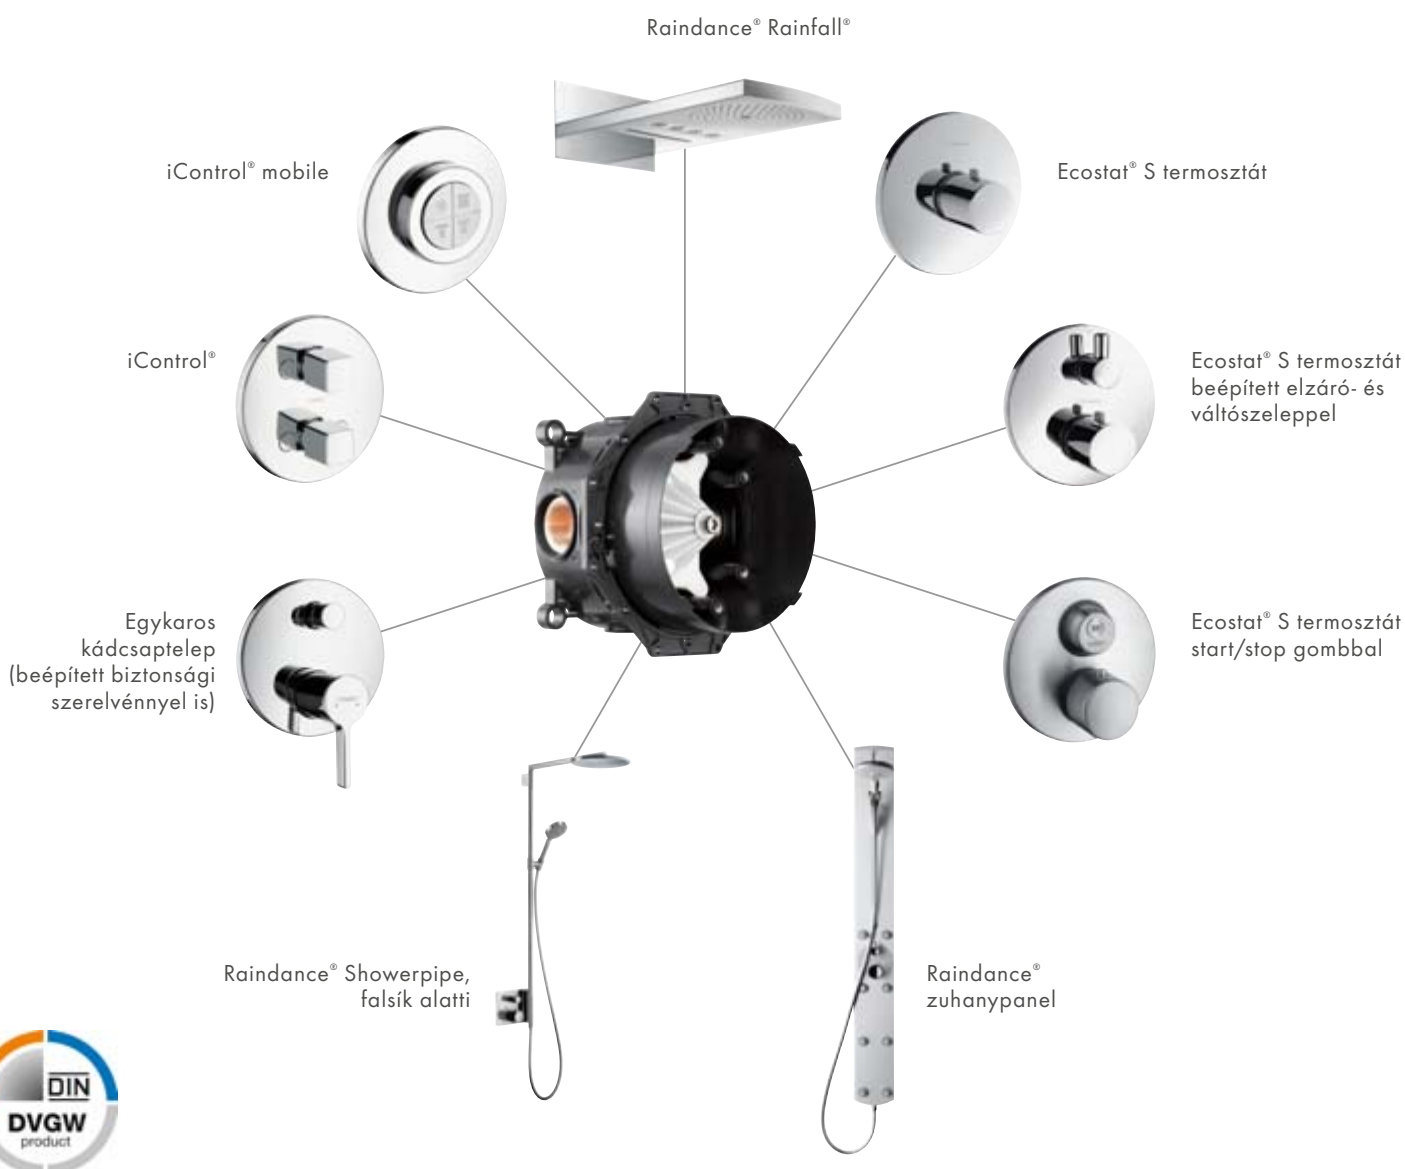

A Hansgrohe® iBox® universal – most még univerzálisabb. Az összes Axor és Hansgrohe csapteleppel kompatibilis, a legújabb verzió pedig most még nagyobb szerelési szabadságot ad egy felxibilisen állítható gyűrűnek köszönhetően. Az iBox universal sokféle felhasználási lehetőséget nyújt Önnek a fürdőszobában. Most még sokoldalúbban bevezethető, hiszen a Raindance Rainfall és a Raindance Showerpipe szintén egy iBox-szal kerülnek beszerelésre. Élvezze a falsík alatti installáció minden kényelmét, hiszen nagy mozgási szabadsága van, legyen szó kádról vagy zuhanyzóról; a készreszerelésig még rugalmasan dönthet. Válassza ki az Önnek legjobban tetsző színekészletet: Elegance, Style vagy Classic – minden bizonnyal megtalálja köztük az igazit. Győződjön meg Ön is személyesen a falsík alatti forradalom előnyeiről!

iBox® universal kombinációk