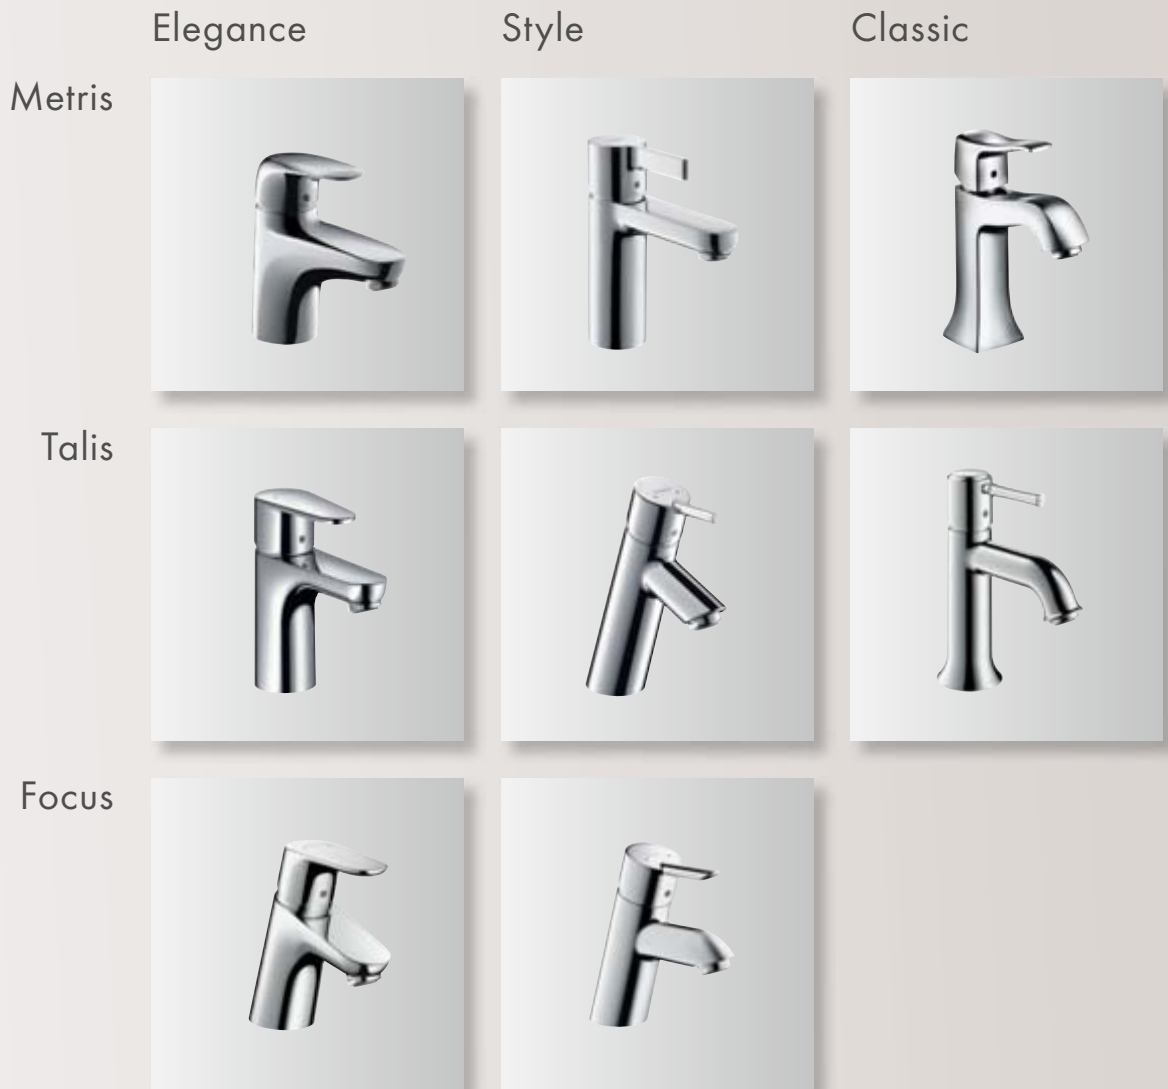

Csaptelepek

Mozgástér a stílusnak

Csaptelepek és zuhanyok

Minden csaptelephez a megfelelő zuhany. Izgalmas, lelkesítő és tökéletes összhang. Ezekkel a jelzőkkel a Hansgrohe csaptelepek és zuhanyok nagy mozgásteret biztosítanak a fürdő harmóniájának elérésében. Mindegy, hogy Elegance, Style vagy Classic – a Hansgrohe World of Styles világában a modern fürdő igényei tükröződnek vissza: forma és funkció egy hullámhosszra