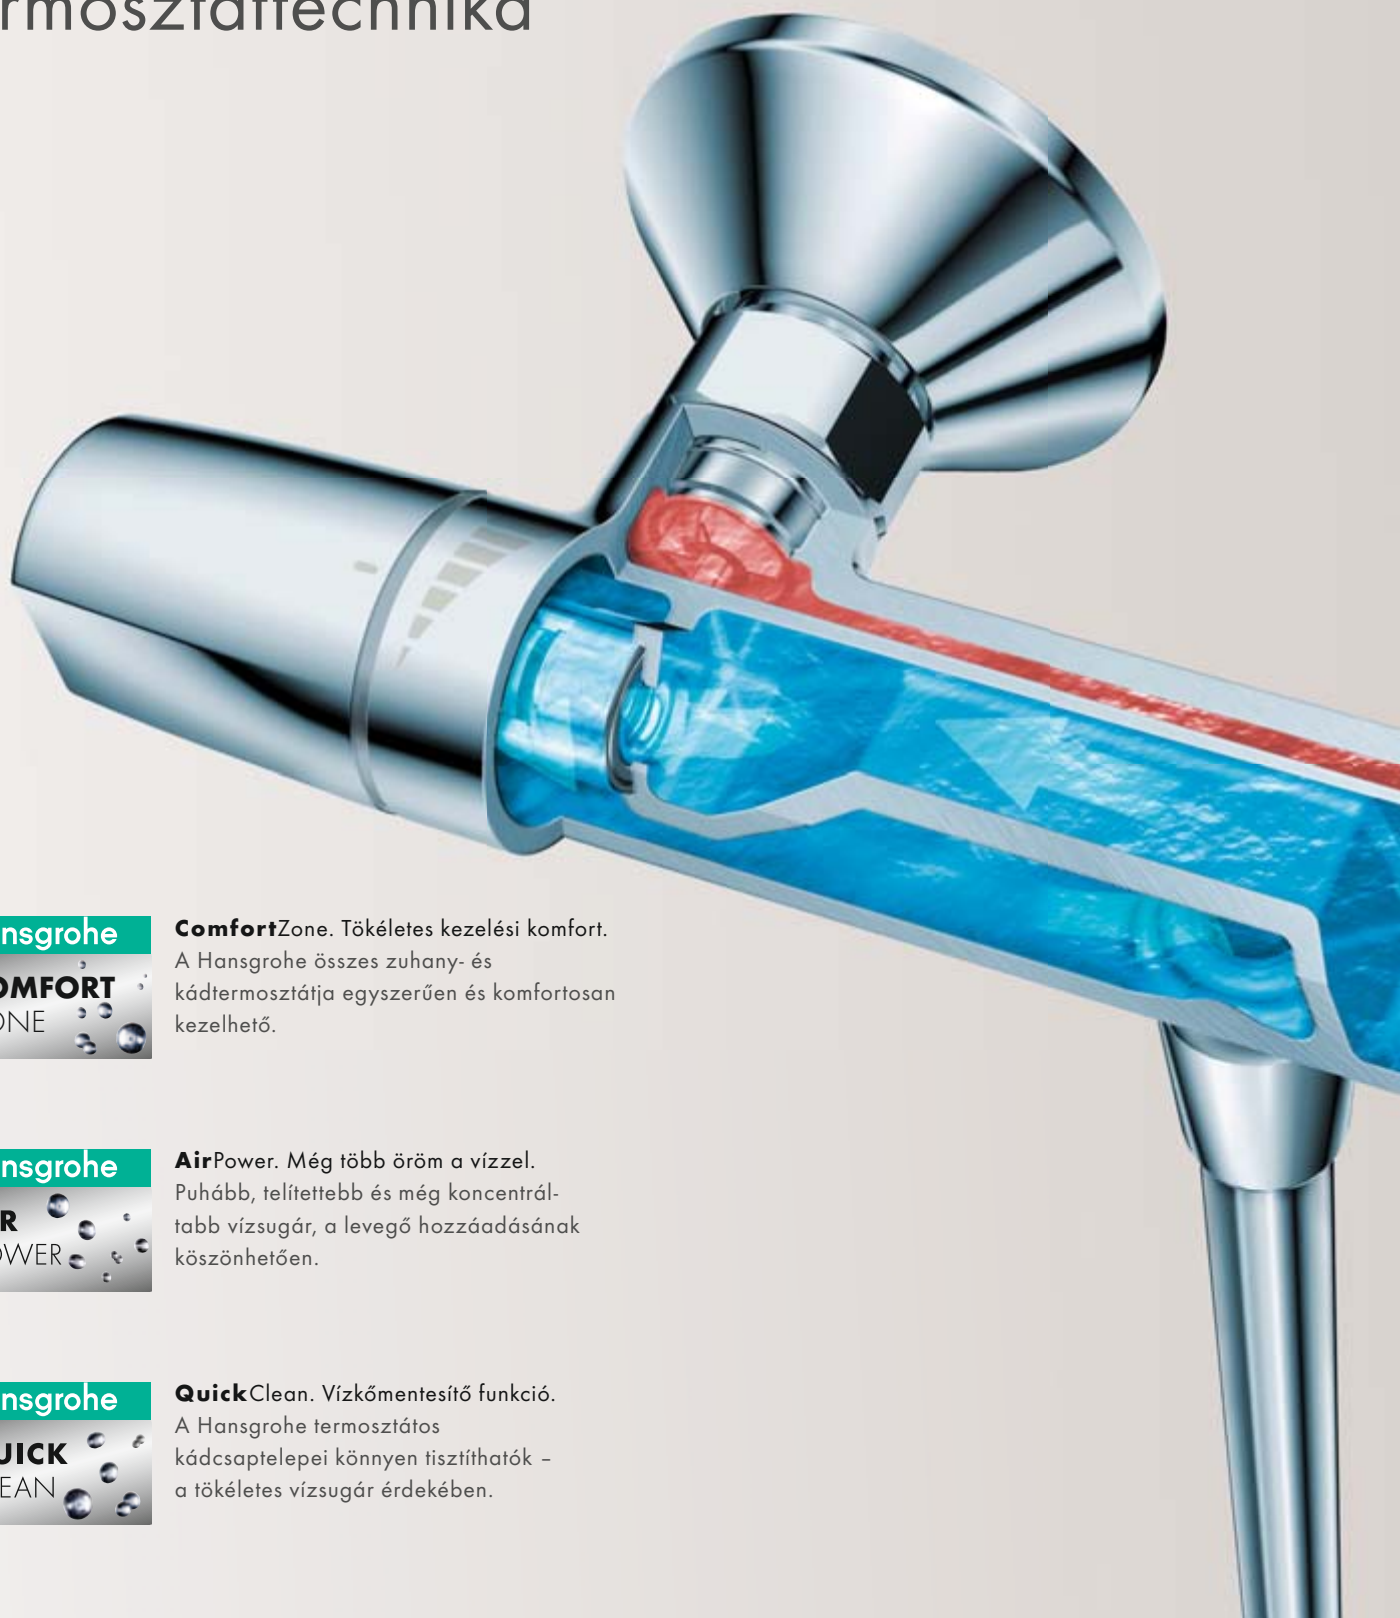

Termosztáttechnika

hansgrohe

**COMFORT
ZONE**

ComfortZone. Tökéletes kezelési komfort.

A Hansgrohe összes zuhany- és kádtermosztátja egyszerűen és komfortosan kezelhető.

hansgrohe

**AIR
POWER**

AirPower. Még több öröm a vízzel.

Puhább, telítettebb és még koncentráltabb vízszugár, a levegő hozzáadásának köszönhetően.

hansgrohe

**QUICK
CLEAN**

QuickClean. Vízkömentesítő funkció.

A Hansgrohe termosztátos kádcsaptelepei könnyen tisztíthatók – a tökéletes vízszugár érdekében.

Vékony vonalak és okos technológia. Mindegy, hogy egy lazító kádfürdőről vagy egy forró zuhanyról van-e szó: a Hansgrohe termosztátjai megóvnak bennünket mindenféle kellemetlen meglepetéstől. Gondoskodnak a kiváló hőfokszabályozásról, ugyanakkor lehetővé teszik a vékony és elegáns csapteleptestet is. A nyomás- és hőmérséklet ingadozások másodpercek alatt történő kiegyen-