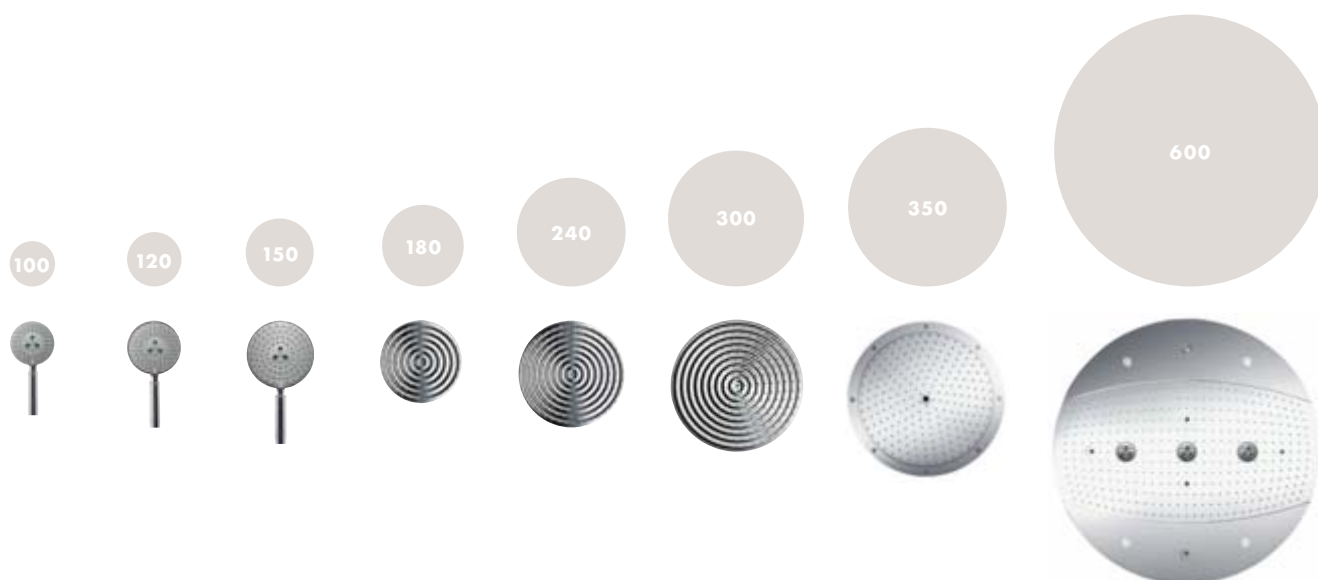

A nagyobb egyszerűen jobb. A Raindance-szel újrafogalmazzuk a zuhanyozást. Mindez jól érzékelhető, ha eme innovatív zuhanytechnológia piaci fogadtatására tekintünk. Az ötlet: nagy zuhanyfejek gondoskodnak a nagy felületen aláhulló zuhanyesőről, amely anélkül borítja be egész testét, hogy rengeteg vizet használna fel. Zuhanyélmény XXL-es méretben – kézizuhanyokkal és fejszuhanyokkal, 100-tól 600 mm-es átmérővel.

Powered by AIR. Zseniális zuhanytechnológia a Hansgrohe-től. A víz, intelligensen levegővel keverve, puha, telt esőcseppeket hoz létre, amelyek az esőerdőt idézik meg fürdőjében. Eközben kedvére választhat a meleg, nyári eső és az erőteljes masszázs között. Az AIR technológiának köszönhetően a vizet most még hatékonyabban használjuk föl. Ennek következtében egy nagy méretű fejszuhany fogyasztása sem nagyobb egy hagyományos zuhanyfej vízigényénél.

Mindenkinek a megfelelő stílust. Egyéni ízlésétől függően, a Raindance zuhanyok között háromféle stílusvilágot választhat: „E”, mint Elegance vagy érzékenien elegáns, „S”, mint Style vagy stílusosan egyszerű és „C”, mint Classic vagyis klasszikusan sikkes. Mindhárom stílusvilágban megtalálja a tökéletesen harmonizáló csaptelepeket és kiegészítőket.