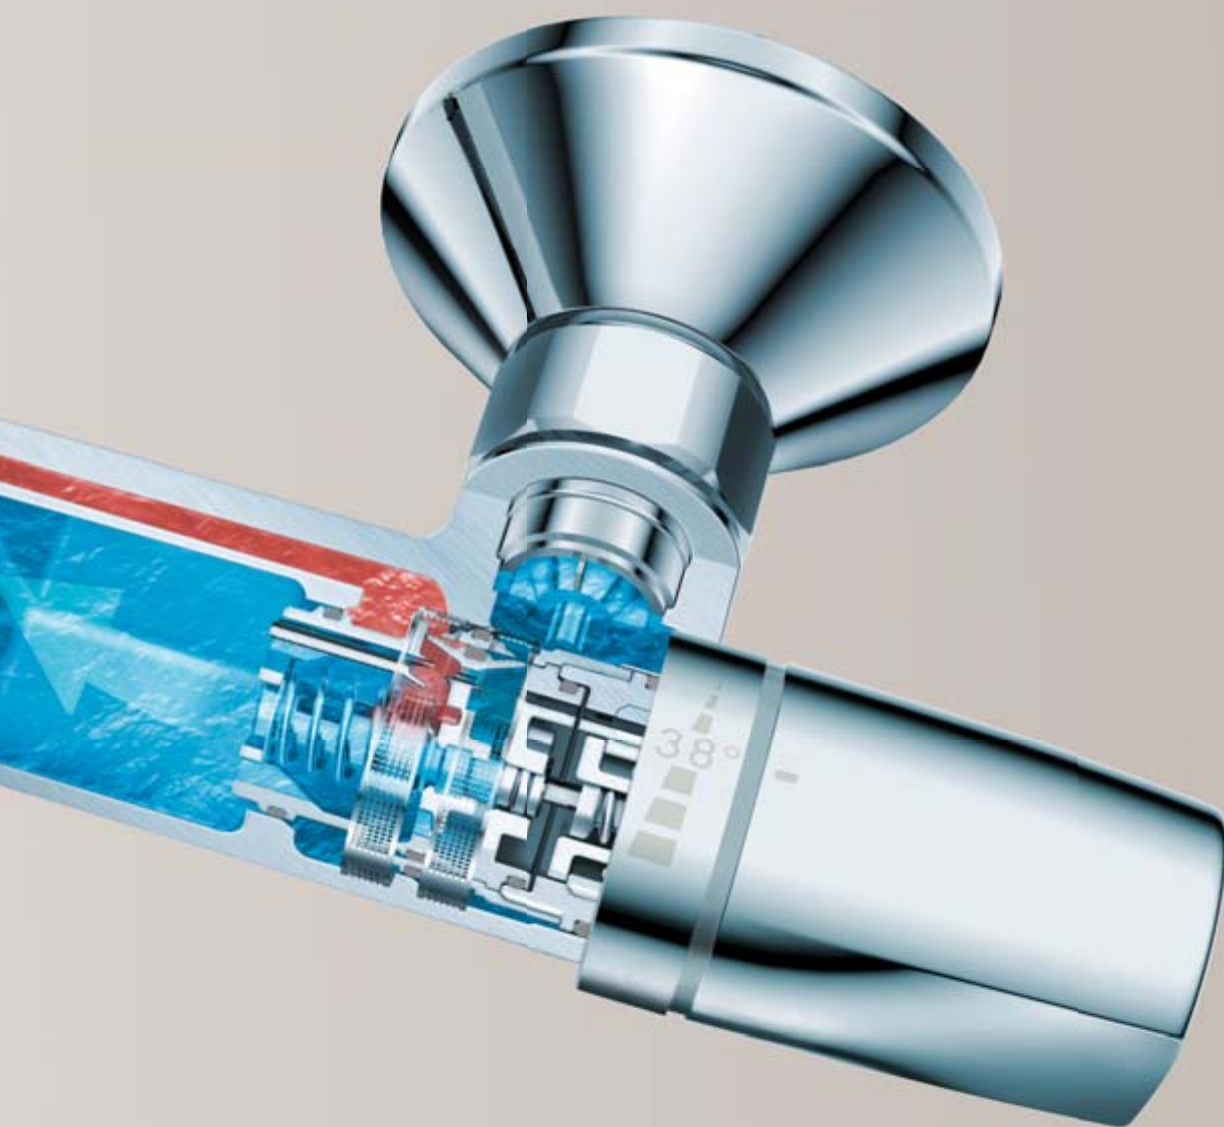

Egykaros zuhanycsapterlep

Frissesség és dinamika. A Focus E² az organikus formák és a tisztán geometrikus vonalak kontrasztjával játszik. A kifolyó dinamikusan hajlik előre, ezzel a lapos felületet ügyesen hagyja érvényesülni. A feszültséggel teli dizájn összefonódik a kifinomodott technológiával és így jöhetett létre egy olyan csaptelep, amely értékességet sugároz és még a QuickClean vízkőmentesítő funkciót is tartalmazza. A Focus E² ismételten megerősíti azt az igazságot, hogy a jó ízlés nem kell, hogy pénz kérdése legyen.

Egykaros kádcsaptelep

Talis[®] S²

Hogy kaphat a stílus nagyobb hangsúlyt? Néha egészen egyszerűen. A Style dizájnirányzatban szereplő Talis egy időtlenül tiszta, geometrikus formanyelvet beszél. Itt a kevesebb több. Egyetlen felesleges részlet sincsen. Egyszerű, időtlen, geometrikus alapformák, távol minden divatos fellángolástól. Az egyenesség és kecsesség a stílusbiztonságról és az értékességről gondoskodnak, a kicsit megdöntött csapteleptest dinamikát sugároz. A Talis S² segítségével egy olyan stílusos, redukált fürdőt hozhat létre, amely teret enged az Ön személyiségének.

Puhább, telítettebb és még koncentráltabb vízszugár, a levegő hozzáadásának köszönhetően.

hansgrohe

**QUICK
CLEAN**

QuickClean. Vízkömentesítő funkció.

A Hansgrohe termosztátos kádcsaptelepei könnyen tisztíthatók – a tökéletes vízszugár érdekében.

Vékony vonalak és okos technológia. Mindegy, hogy egy lazító kádfürdőről vagy egy forró zuhanyról van-e szó: a Hansgrohe termosztátjai megóvnak bennünket mindenféle kellemetlen meglepetéstől. Gondoskodnak a kiváló hőfokszabályozásról, ugyanakkor lehetővé teszik a vékony és elegáns csapteleptestet is. A nyomás- és hőmérséklet ingadozások másodpercek alatt történő kiegyen-