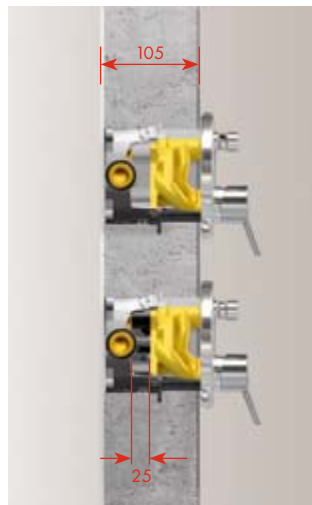

Alaptest hosszabbító.

A Hansgrohe arra az esetre is megtalálta a megoldást, ha az iBox universal túl mélyen helyezkedik el a falban. Az alaptest hosszabbítót a csatlakozó és a funkcionális blokk között kell elhelyezni. A hosszabbító készlet biztonságot nyújt egészen a falig. Vagyis ebben az esetben is tökéletesen megvédi a falazatot a nedvességtől.