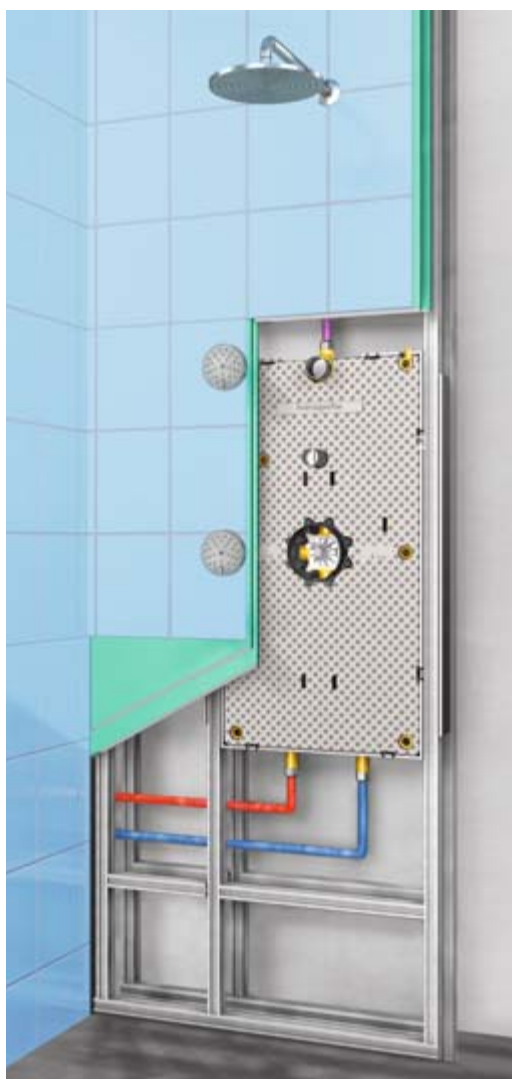

Hansgrohe® iModul® – egyszerűen, zuhanycsaládokhoz. Teljesen előreszerelt és gyárilag ellenőrzött, az iModul ideális alap a kézizuhany, a hat oldalzuhany és egy fejszuhany számára. Falba vagy falra ill. távtartó szerkezetbe szerelhető, hideg- és melegvíz csatlakozásra van szükség, és máris csempézhető a teljes rendszer. Ezután már csak az iBoxhoz tartozó termosztát színekészletet, valamint a kívánt zuhanycsaládot kell felszerelni, és máris kész a saját zuhanykabin – mindez lélegzetvételnyi idő alatt.

Néhány pillanat alatt elvégezhető a becsövezés, minimális szerelési energiával. Mivel az iModult már előre összeállították, már csak a hideg- és melegvíz csatlakozásra van szükség, mielőtt a komplett rendszert átöblítik. Ezután szerelhetők fel a kívánt csaptelepek és zuhanyok. Ezzel készen is van az individuálisan összeállított zuhanykabin!