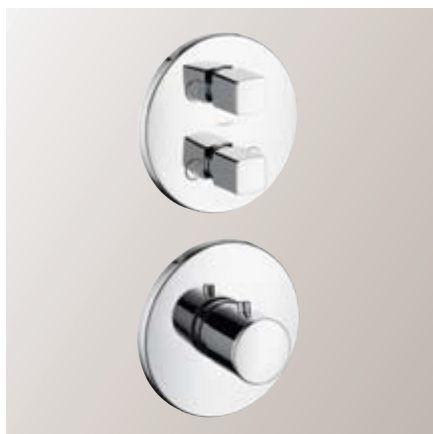

Ön hogyan szereti? A zuhanyfejek számától és komfortjától, valamint a belsőépítészeti elvárásoktól függően válogathat különféle csaptelepek között: a falsíkon kívüli csaptelepeket közvetlenül a falra szerelik. Ezek között is megkülönböztetünk manuális egykaros csaptelepeket és komfortos termosztátokat. A falsík alatti szerelésnél a tulajdonképpeni csapteleptestet a falba süllyeszti. Mivel ebben az esetben csak a kezelőkar és a decens rozetta látható, egy tiszta esztétikájú, még több zuhanyzási komfortot biztosító rendszer jön létre. Minél sokrétűbbek a zuhanyfunkciók, annál komplexebbé válik a falban húzódó csőrendszer. Mind-egy, hogy melyik zuhanycsalád mellett kötelezi el magát – az egyszerű falsíkon kívüli csapteleptől egészen az elektronikus, távirányítással működő rendszerekig, a Hansgrohe-nak mindenre van megoldása.

Falsík alatti termosztátos csaptelep – 3 zuhanyhoz, mechanikus. Az iBox universalon alapuló iControl a falsík alatti termosztáttal van összeköttetésben. Ennek segítségével mindössze egy kezelőelemmel 3 különböző zuhanyt lehet ki- és bekapcsolni.