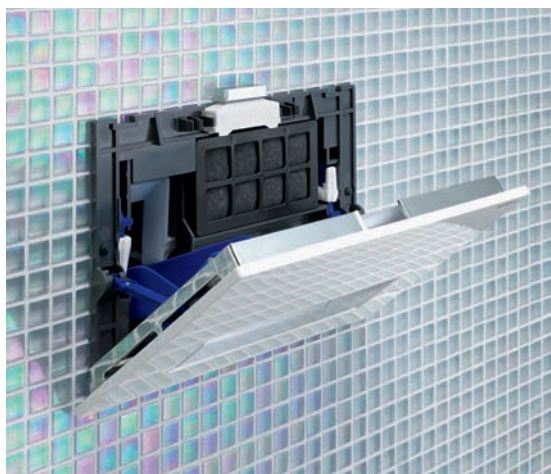

Az új Geberit DuoFresh rendszer friss illatot varázsol az Ön fürdőszobájába. A titok a fal mögött rejtőzik. A nyomólapon elhelyezett gomb megnyomásával a szagelszívó működésbe lép, az aktív szén-szűrő segítségével megszűrt és tisztított levegő pedig visszaáramlik a helyiségbe. A megoldás nem egyszerűen csak kezeli a levegőt, mint a légfrissítők, hanem a kellemetlen szagok nem is kerülnek be a fürdőszoba légterébe, mint a hagyományos szagelszívó ventilátorok esetében.

## Felhasználóbarát

A tetszetős kivitelű nyomólapon keresztül gyorsan és egyszerűen hozzáférhet a Geberit DuoFresh belső alkatrészeihez, vagyis az elektronikusan vezérelt szagel-szívó egységhez, a cserélhető aktív szén-szűrőhöz, valamint a tartályba helyezhető vízkezelő tabletták adagoló nyílásához, amelyek egyaránt a fal mögött rejtőznek. Mindez szerves részét képezi az egyszerűen nagyszerű és jól kitalált Geberit DuoFresh rendszernek.

# Szagelszívás – egyszerű, mint az öblítés

A Geberit DuoFresh esetében mindent a fal mögé rejtettünk ami ahhoz szükséges, hogy Ön a WC-je környezetében friss levegőt teremtsen.

- A kellemetlen szagokat közvetlenül a keletkezésük helyén elszívja
- Diszkrét kivitel a falsík alatti tartályba épített szagelszívó egységnek köszönhetően
- Használata végtelenül egyszerű
- Az aktív szénzsűrő gyorsan és könnyen cserélhető (cseréje kb. 12 havonta esedékes)
- Gyárilag beépített adagolónyílás a vízkezelő tabletták elhelyezéséhez
- Energiatakarékos megoldás az ablakon keresztül történő szellőztetés szemben