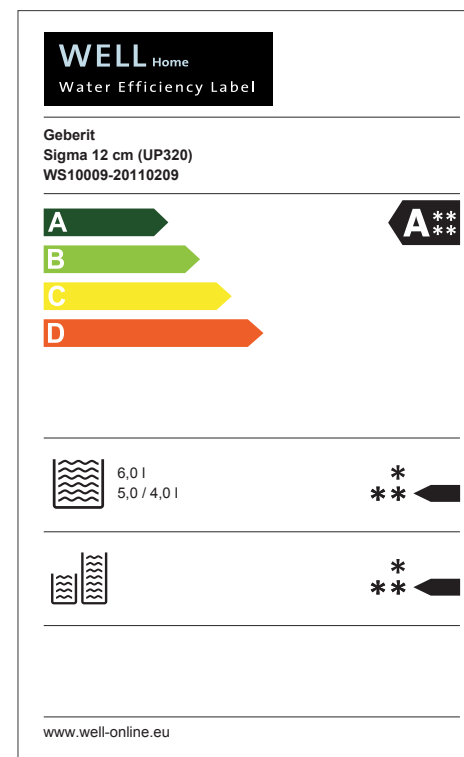

WELL – Minőségvédjegy az erőforrás-fenntartás jegyében

Szembetűnő hatékonyság

Ami sokáig a háztartási készülékekben volt megszokott, mára már a szaniteriparban is elfogadottá vált: az új "Water Efficiency Label (WELL)" vízfelhasználás hatékonysági címkével egyszerűbbé válik a hatékony, víztakarékos csaptelepek és szaniter berendezések kiválasztása. Ránézésre megállapítható, mely termékek felelnek meg az értékes vízkészletünk fenntartására vonatkozó szabványoknak. A címkék jelölése a háztartási készülékeknél már megismert, energiafogyasztást jelző uniós címkéken alapul. Számos Geberit terméket már kitüntettek a vízfelhasználás hatékonysági címkével. A magánfelhasználók számára tervezett termékek várhatóan további előnyöket biztosítanak mind a kényelmi funkciók biztosítása, mind pedig az otthoni wellness berendezésekhez szükséges víz biztosítása terén.

Ez a címke a fogyasztók egyre növekvő környezet-tudatosságára adott válasz és a jövőben megkönynyíti az Ön igényeinek megfelelő termékek gyors kiválasztását.