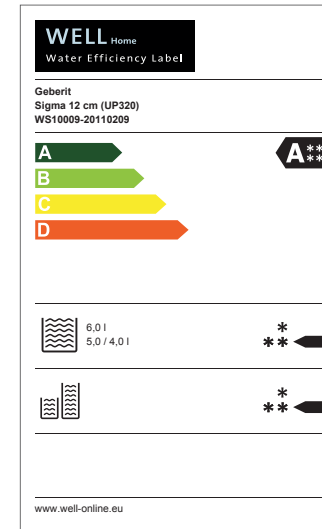

1. 1 Beépített vízvezetékek a Geberit AquaClean higiéniai berendezéshez való rejtett vízcsatlakozáshoz. Ideális utólagos beszereléshez is.
2. 2 Elágazó öblítőcső a Geberit DuoFresh szagelszívó rendszer működéséhez.
3. 3 Modern öblítőszelep a víztakarékos két mennyiségű öblítéshez.
4. 4 Praktikus bedobónyílás vízkezelő tablettá tartályba juttatásához.
5. 5 Elektromosság számára előkészített csatlakozási pont.