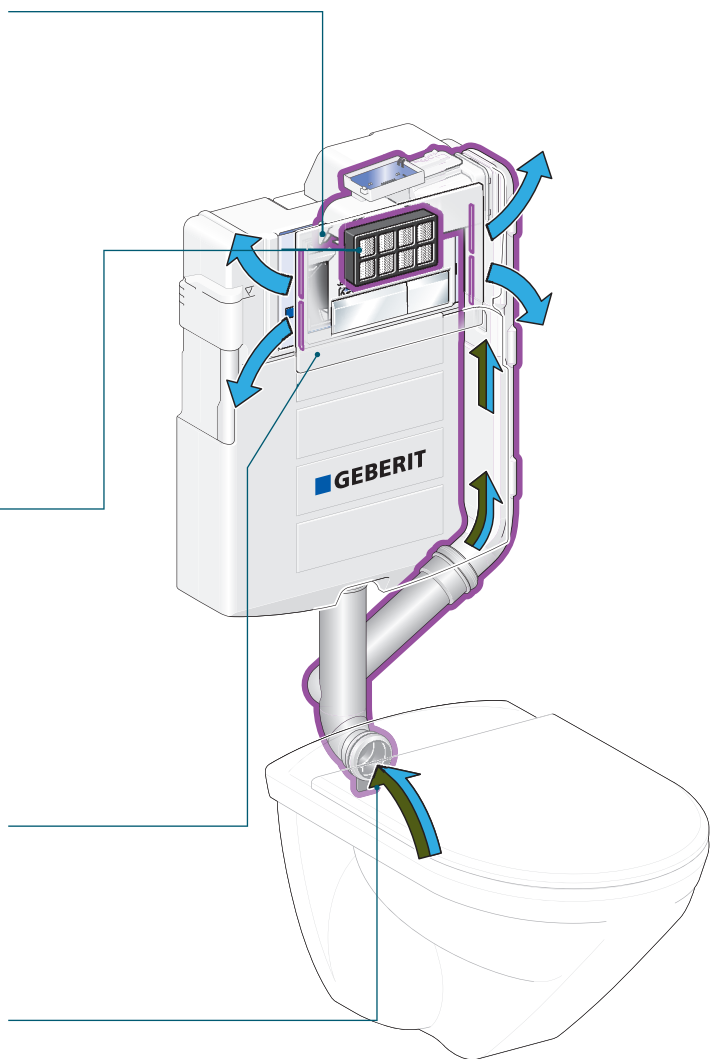

# Lélegezzen könnyedén!

Szagelszívás,  
légtisztítás megoldva

A nyomólapon keresztül könnyen hozzá lehet férni az aktívszén-szűrőhöz és a vízkezelő tablettá bedobónyíláshoz.

Az aktívszén-szűrő alaposan megtisztítja a levegőt.

A csendes ventilátor a megtisztított levegőt juttatja vissza a helyiségbe.

A kellemetlen szagokat a keletkezésük helyén, már a kerámiából szívja el.

Az emberek 92%-a állítja, hogy a szagok hatással vannak a hangulatára. Ez elég jó indok arra, hogy ha közvetlenül valaki más után használjuk a WC-t, ne nekünk kelljen húzni a rövidebbet. A megoldás már régóta megszokott volt a tűzhelyek esetében, most pedig a WC-kben is teret nyer: egy hatékony szagelszívó egység. Hiszen az nem jó megoldás, ha télen a meleget is kiengedve kinyitjuk az ablakot, vagy ha illatosítókkal elfedjük a szagokat – ezért a Geberit DuoFresh új oldalról közelíti meg a problémát: a szagokat rögtön a forrásnál, közvetlenül a WC-csészéből szívja el.

Az aktívszén-szűrő alaposan megtisztítja a levegőt. Eközben a csendes ventilátor visszajuttatja a megtisztított levegőt a helyiségbe. A rendszer csak akkor jelzi az aktívszén-szűrő jelenlétét, ha az cserét igényel. Ezt pedig könnyedén, egy szempillantás alatt el lehet végezni - a nyomólap lenyitásával egyszerűen a mögötte levő területhez férhet.