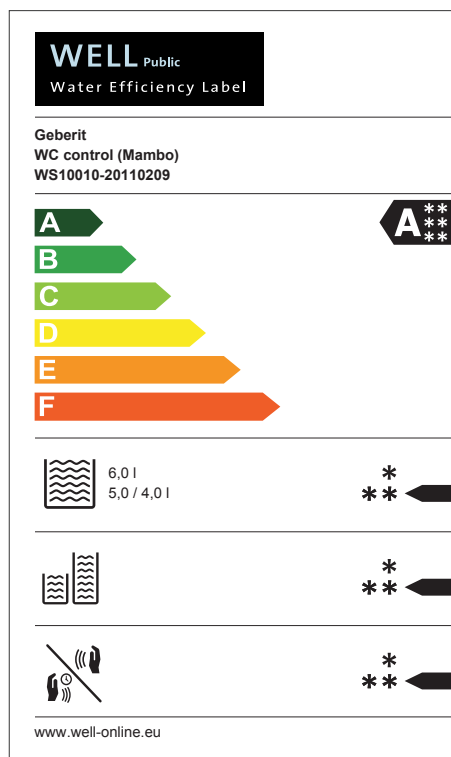

WELL – Minőségvédjegy az erőforrás-fenntartás jegyében

Szembetűnő hatékonyság

Ami sokáig a háztartási készülékekben volt megszokott, mára már a szaniteriparban is elfogadottá vált: az új "Water Efficiency Label (WELL)" vízfelhasználás hatékonysági címkével egyszerűbbé válik a hatékony, víztakarékos csaptelepek és szaniter berendezések kiválasztása. Ránézésre megállapítható, mely termékek felelnek meg az értékes vízkészletünk fenntartására vonatkozó szabványoknak. A címkék jelölése a háztartási készülékeknél már megismert, energiafogyasztást jelző uniós címkéken alapul. Számos Geberit terméket már kitüntettek a vízfelhasználás hatékonysági címkével. A magánfelhasználók számára tervezett termékek várhatóan további előnyöket biztosítanak mind a kényelmi funkciók biztosítása, mind pedig az otthoni wellness berendezésekhez szükséges víz biztosítása terén.

Ez a címke a fogyasztók egyre növekvő környezet-tudatosságára adott válasz és a jövőben megkönynyíti az Ön igényeinek megfelelő termékek gyors kiválasztását.