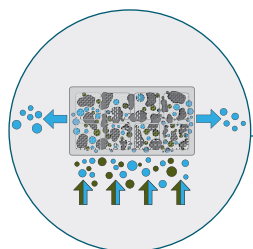

Szagelszívás a Geberit Sigma40 nyomólappal.\*

**Csak helyezze be és már kész is!**

A vízkezelő tableta bedobányílása a nyomólap mögött helyezkedik el, ahol diszkrét marad, mégis könnyen hozzáférhető.

**Tiszta levegő az aktív szénnek köszönhetően**

# Lélegezzen könnyedén!

Szagelszívás,  
légtisztítás megoldva

A nyomólapon keresztül könnyen hozzá lehet férni az aktívszén-szűrőhöz és a vízkezelő tablettá bedobónyíláshoz.

Az aktívszén-szűrő alaposan megtisztítja a levegőt.