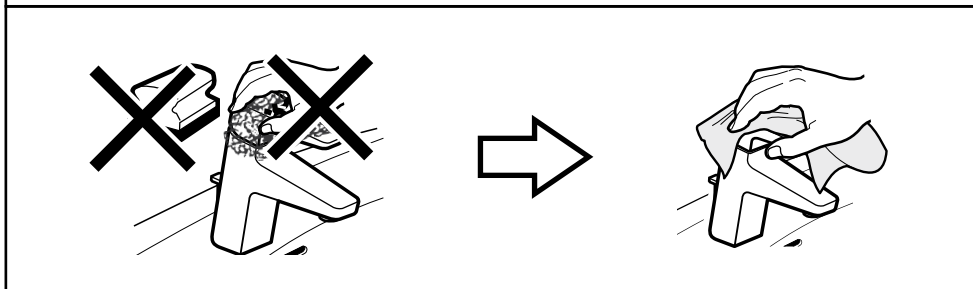

Roca

INDEX-T

A5A9I09...

- Handshower (normal spray)
- Handshower (massage)
- Handshower (booster spray)
- Headshower

 P 	P bar	 MAX. 10	
 P 	P bar	MIN. 0,5  MAX. 10	 3 1 
  T	°C	 -80 MAX. -45 MIN.	 -65 -50 
 Q (3 bar)	l/min	 6	 NORMAL- 8 MASSAGE 6 BOOSTER 7