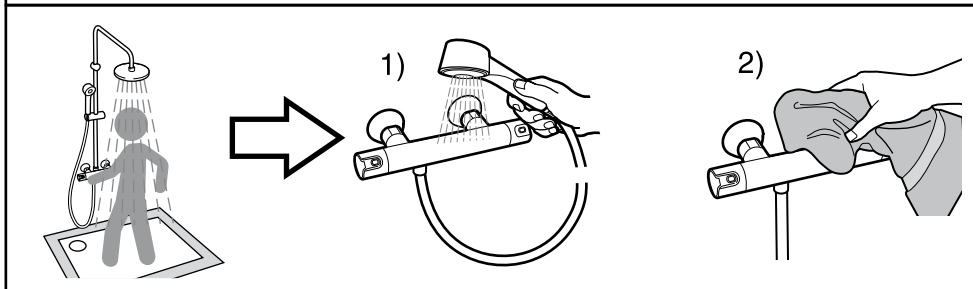

Roca

INDEX-T

A5A9I09...

- Handshower (normal spray)
- Handshower (massage)
- Handshower (booster spray)
- Headshower

 P 	P bar	 MAX. 10	
 P 	P bar	MIN. 0,5  MAX. 10	 3 1 
  T	°C	 -80 MAX. -45 MIN.	 -65 -50 
 Q (3 bar)	l/min	 6	 NORMAL- 8 MASSAGE 6 BOOSTER 7