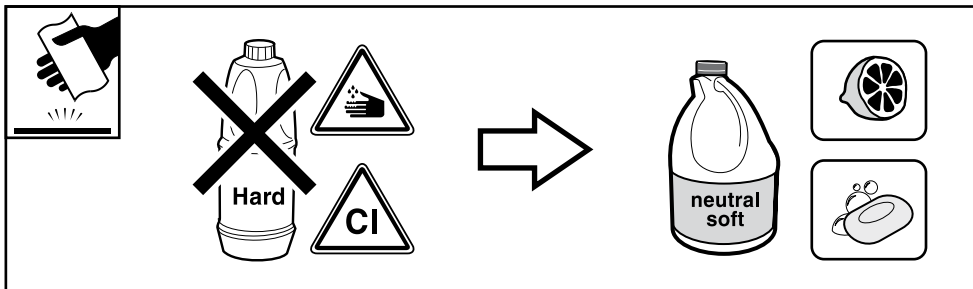

Roca

INDEX-T

A5A9I09...

- Handshower (normal spray)
- Handshower (massage)
- Handshower (booster spray)
- Headshower

 P 	P bar	 MAX. 10	
 P 	P bar	MIN. 0,5  MAX. 10	 3 1 
  T	°C	 -80 MAX. -45 MIN.	 -65 -50 
 Q (3 bar)	l/min	 6	 NORMAL- 8 MASSAGE 6 BOOSTER 7