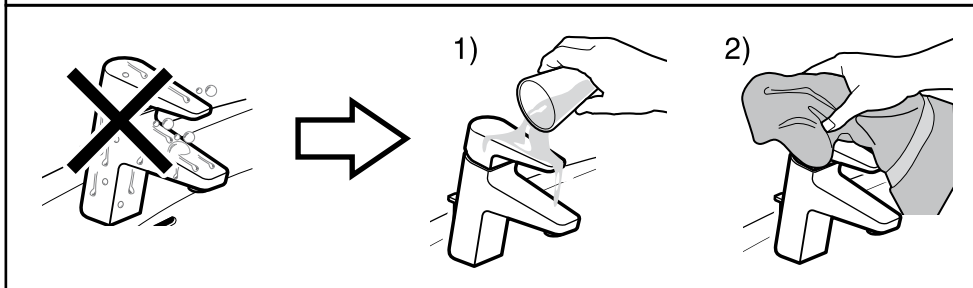

Roca

INDEX-T

A5A9I09...

- Handshower (normal spray)
- Handshower (massage)
- Handshower (booster spray)
- Headshower

 P 	P bar	 MAX. 10	
 P 	P bar	MIN. 0,5  MAX. 10	 3 1 
  T	°C	 -80 MAX. -45 MIN.	 -65 -50 
 Q (3 bar)	l/min	 6	 NORMAL- 8 MASSAGE 6 BOOSTER 7