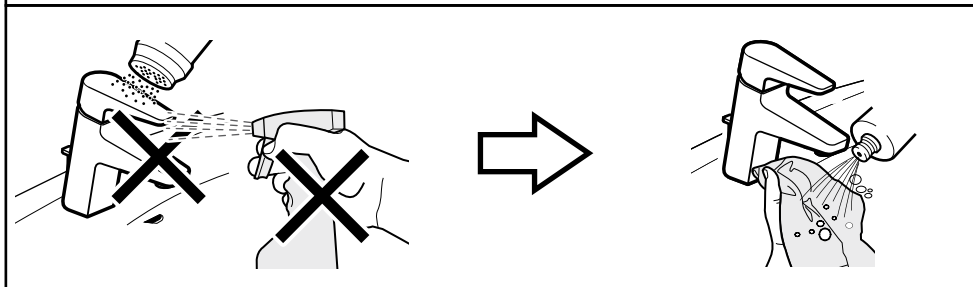

Roca

INDEX-T

A5A9I09...

- Handshower (normal spray)
- Handshower (massage)
- Handshower (booster spray)
- Headshower

 P 	P bar	 MAX. 10	
 P 	P bar	MIN. 0,5  MAX. 10	 3 1 
  T	°C	 -80 MAX. -45 MIN.	 -65 -50 
 Q (3 bar)	l/min	 6	 NORMAL- 8 MASSAGE 6 BOOSTER 7