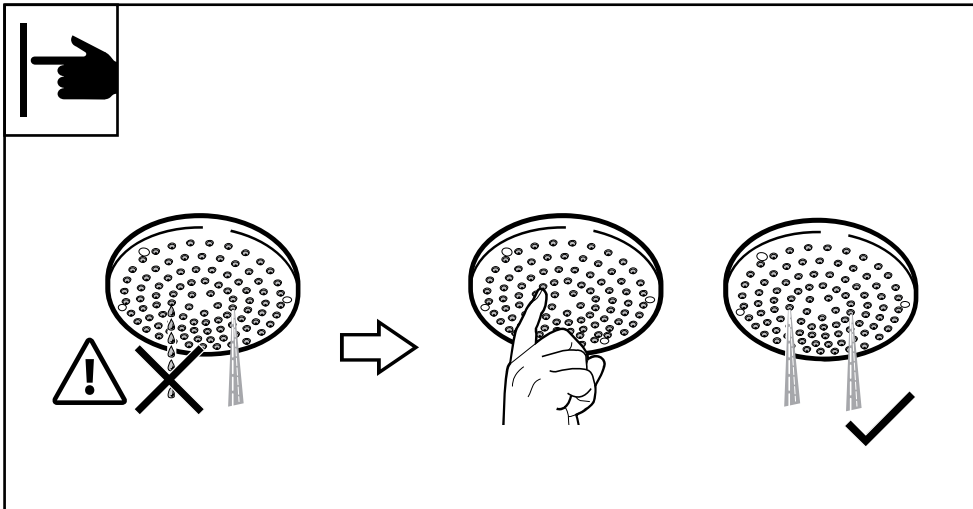

Roca

INDEX-T

A5A9I09...

- Handshower (normal spray)
- Handshower (massage)
- Handshower (booster spray)
- Headshower

 P 	P bar	 MAX. 10	
 P 	P bar	MIN. 0,5  MAX. 10	 3 1 
  T	°C	 -80 MAX. -45 MIN.	 -65 -50 
 Q (3 bar)	l/min	 6	 NORMAL- 8 MASSAGE 6 BOOSTER 7