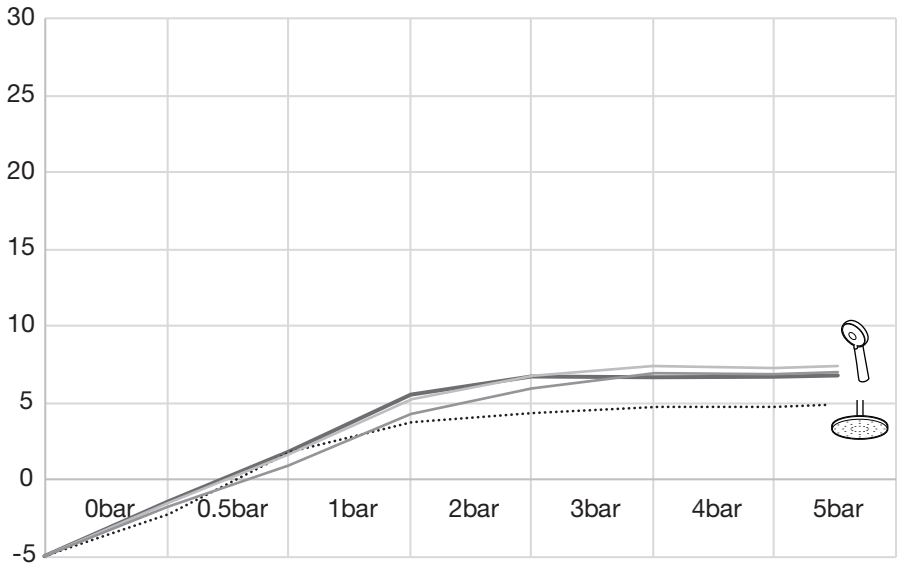

Roca

INDEX-T

A5A9I09...

- Handshower (normal spray)
- Handshower (massage)
- Handshower (booster spray)
- Headshower

 P 	P bar	 MAX. 10	
 P 	P bar	MIN. 0,5  MAX. 10	 3 1 
  T	°C	 -80 MAX. -45 MIN.	 -65 -50 
 Q (3 bar)	l/min	 6	 NORMAL- 8 MASSAGE 6 BOOSTER 7